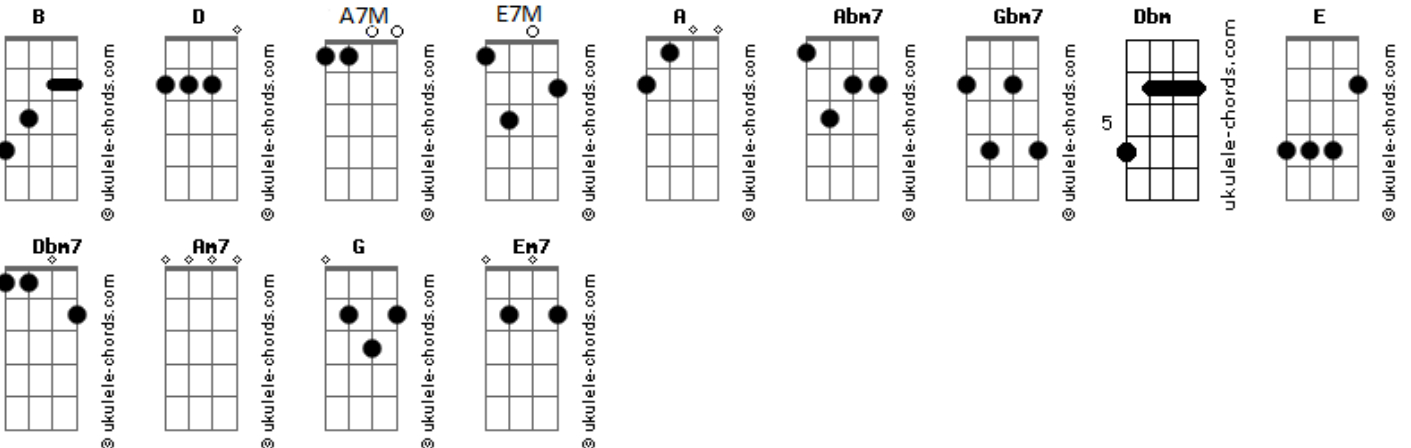

Eli Soares - Ele É

tom:

Intro: **A7M** **Abm7** **Gbm7** **E7M**
A7M **Abm7** **Gbm7** **Abm7** **A7M**
A7M **Abm7** **Gbm7** **E7M**
A7M **Abm7** **Gbm7** **B** **Gbm7**
Gbm7 **Abm7** **A7M**

A7M **Abm7** **Gbm7** **E7M**
Só há um caminho, só uma verdade
A7M **Abm7** **B** **Gbm7** **Abm7**
E a resposta pra vida é Cristo

A7M **Abm7**
Pra quem anda sozinho
Gbm7 **E7M**
E não conhece a verdade
A7M **Abm7** **B** **Gbm7**
A resposta pra isso é Cristo

Abm7 **A7M** **A7M** **Abm7**
Só ele é Deus e o resto é baal
Gbm7 **E7M**
Não existe mal que possa resistir
A7M **Abm7**
Só ele é Deus e não há outro igual
Gbm7 **B**
É sobrenatural o que ele fez em mim

A **Dbm** **B** **E** **A7M**
Ele é a luz em meio às trevas
B
Paz em meio à guerra
Abm7
Força na fraqueza
Dbm7
Torre forte, poderoso

A7M
Ele é luz no fim do túnel
B
Paz pra esse mundo
Abm7 **Dbm7**
Jesus

(**A7M** **Abm7** **Gbm7** **E7M**)
(**A7M** **Abm7** **Dbm7** **Gbm7**)
(**Gbm7** **Abm7** **A7M**)

A7M **Abm7** **Gbm7** **E7M**
Só há um caminho, só uma verdade
A7M **Abm7** **B** **Gbm7** **Abm7** **A7M**
E a resposta pra vida é Cristo

Acordes

A7M **Abm7**
Pra quem anda sozinho
Gbm7 **E7M**
E não conhece a verdade
A7M **Abm7** **B** **Gbm7**
A resposta pra isso é Cristo

Abm7 **A7M** **A7M** **Abm7**
Só ele é Deus e o resto é baal
Gbm7 **E7M**
Não existe mal que possa resistir
A7M **Abm7**
Só ele é Deus e não há outro igual
Gbm7 **B**
É sobrenatural o que ele fez em mim

A **Dbm** **B** **E** **A7M**
Ele é a luz em meio às trevas
B
Paz em meio à guerra
Abm7
Força na fraqueza
Dbm7
Torre forte, poderoso
A7M
Ele é luz no fim do túnel
B
Paz pra esse mundo
Abm7 **Dbm7**
Jesus

(**Am7** **D** **G** **Em7**)
(**Am7** **D** **B**)

A **Dbm** **B** **E** **A7M**
Ele é a luz em meio às trevas
B
Paz em meio à guerra
Abm7
Força na fraqueza
Dbm7
Torre forte, poderoso

A7M
Ele é luz no fim do túnel
B
Paz pra esse mundo
Abm7 **Dbm7**
Jesus

[Final] **A7M** **Abm7** **Gbm7** **E7M**
A7M **Abm7** **Dbm7** **Gbm7**