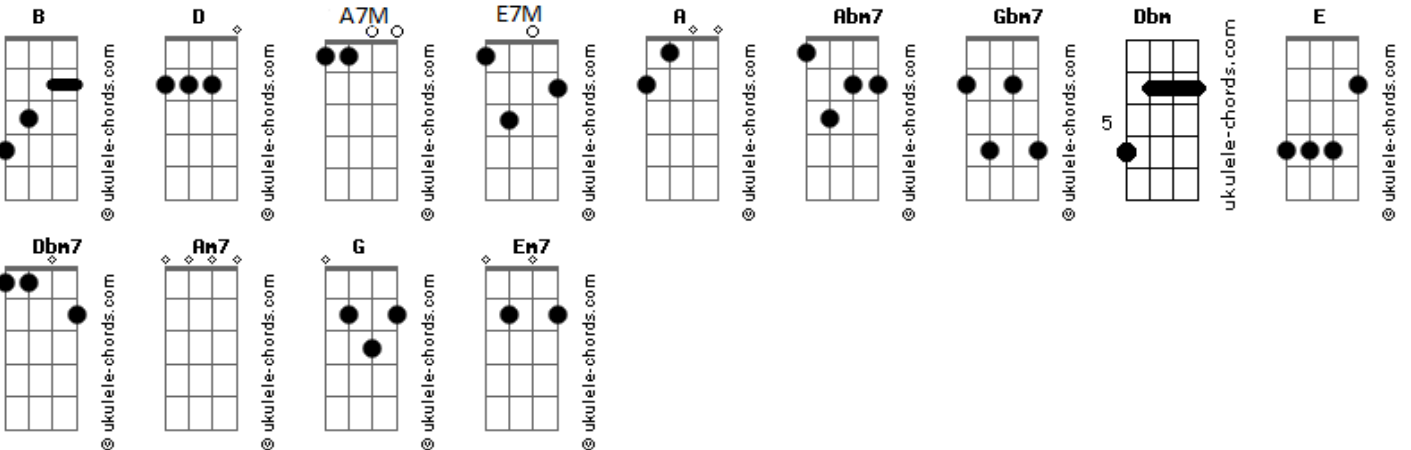

Eli Soares - Ele É

tom:

Intro: A7M Abm7 Gbm7 E7M
A7M Abm7 Gbm7 Abm7 A7M
A7M Abm7 Gbm7 E7M
A7M Abm7 Gbm7 B Gbm7
Gbm7 Abm7 A7M

A7M Abm7 Gbm7 E7M
Só há um caminho, só uma verdade
A7M Abm7 B Gbm7 Abm7
E a resposta pra vida é Cristo

A7M Abm7
Pra quem anda sozinho
Gbm7 E7M
E não conhece a verdade
A7M Abm7 B Gbm7
A resposta pra isso é Cristo

Abm7 A7M A7M Abm7
Só ele é Deus e o resto é baal
Gbm7 E7M
Não existe mal que possa resistir
A7M Abm7
Só ele é Deus e não há outro igual
Gbm7 B
É sobrenatural o que ele fez em mim

A Dbm B E A7M
Ele é a luz em meio às trevas
B
Paz em meio à guerra
Abm7
Força na fraqueza
Dbm7
Torre forte, poderoso

A7M
Ele é luz no fim do túnel
B
Paz pra esse mundo
Abm7 Dbm7
Jesus

(A7M Abm7 Gbm7 E7M)
(A7M Abm7 Dbm7 Gbm7)
(Gbm7 Abm7 A7M)

A7M Abm7 Gbm7 E7M
Só há um caminho, só uma verdade
A7M Abm7 B Gbm7 Abm7 A7M
E a resposta pra vida é Cristo

Acordes

A7M Abm7
Pra quem anda sozinho
Gbm7 E7M
E não conhece a verdade
A7M Abm7 B Gbm7
A resposta pra isso é Cristo

Abm7 A7M A7M Abm7
Só ele é Deus e o resto é baal
Gbm7 E7M
Não existe mal que possa resistir
A7M Abm7
Só ele é Deus e não há outro igual
Gbm7 B
É sobrenatural o que ele fez em mim

A Dbm B E A7M
Ele é a luz em meio às trevas
B
Paz em meio à guerra
Abm7
Força na fraqueza
Dbm7
Torre forte, poderoso
A7M
Ele é luz no fim do túnel
B
Paz pra esse mundo
Abm7 Dbm7
Jesus

(Am7 D G Em7)
(Am7 D B)

A Dbm B E A7M
Ele é a luz em meio às trevas
B
Paz em meio à guerra
Abm7
Força na fraqueza
Dbm7
Torre forte, poderoso

A7M
Ele é luz no fim do túnel
B
Paz pra esse mundo
Abm7 Dbm7
Jesus

[Final] A7M Abm7 Gbm7 E7M
A7M Abm7 Dbm7 Gbm7