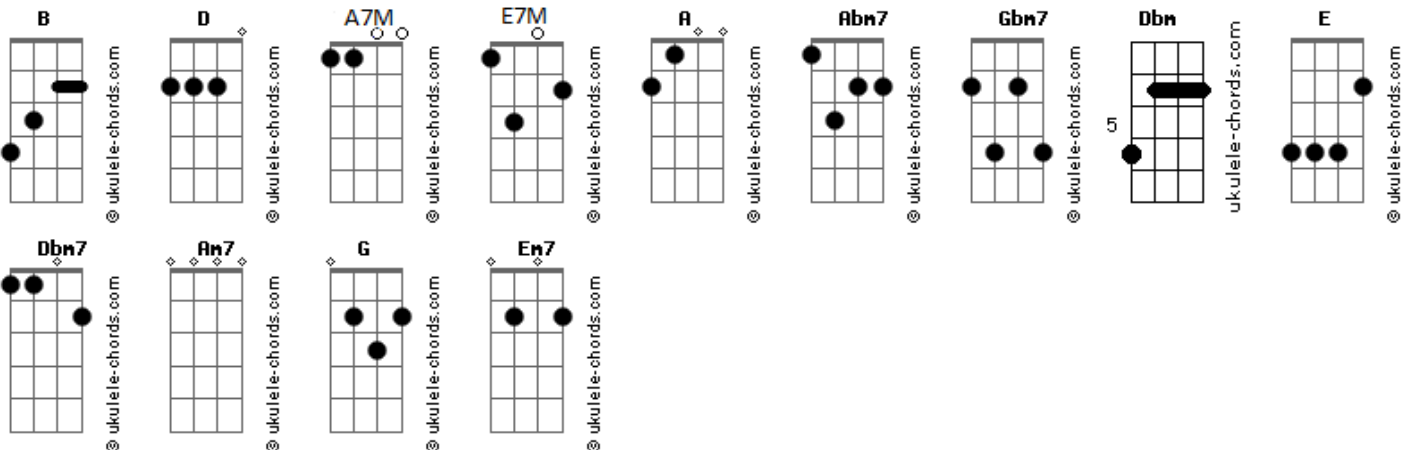

Eli Soares - Ele É

tom:

Intro: A7M Abm7 Gbm7 E7M
 A7M Abm7 Gbm7 Abm7 A7M
 A7M Abm7 Gbm7 E7M
 A7M Abm7 Gbm7 B Gbm7
 Gbm7 Abm7 A7M

A7M Abm7 Gbm7 E7M
 Só há um caminho, só uma verdade
 A7M Abm7 B Gbm7 Abm7
 E a resposta pra vida é Cristo

A7M Abm7
 Pra quem anda sozinho
 Gbm7 E7M
 E não conhece a verdade
 A7M Abm7 B Gbm7
 A resposta pra isso é Cristo

Abm7 A7M A7M Abm7
 Só ele é Deus e o resto é baal
 Gbm7 E7M
 Não existe mal que possa resistir
 A7M Abm7
 Só ele é Deus e não há outro igual
 Gbm7 B
 É sobrenatural o que ele fez em mim

A Dbm B E A7M
 Ele é a luz em meio às trevas
 B
 Paz em meio à guerra
 Abm7
 Força na fraqueza
 Dbm7
 Torre forte, poderoso

A7M
 Ele é luz no fim do túnel
 B
 Paz pra esse mundo
 Abm7 Dbm7
 Jesus

(A7M Abm7 Gbm7 E7M)
 (A7M Abm7 Dbm7 Gbm7)
 (Gbm7 Abm7 A7M)

A7M Abm7 Gbm7 E7M
 Só há um caminho, só uma verdade
 A7M Abm7 B Gbm7 Abm7 A7M
 E a resposta pra vida é Cristo

Acordes

A7M Abm7
 Pra quem anda sozinho
 Gbm7 E7M
 E não conhece a verdade
 A7M Abm7 B Gbm7
 A resposta pra isso é Cristo