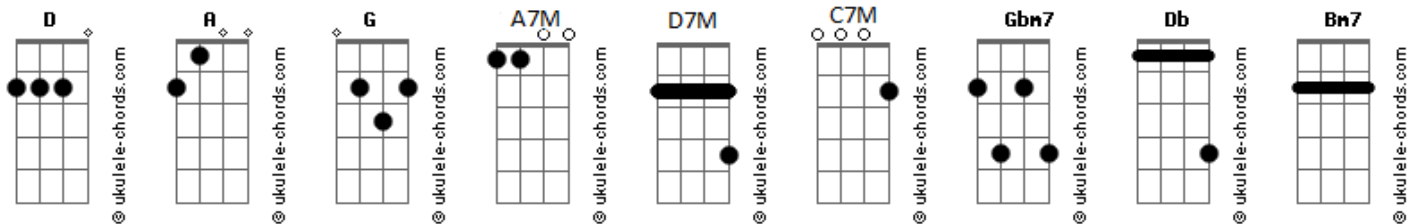

Eli Soares - Deus cuida de mim

Tom: A

Primeira parte:

Eu preciso aprender um pouco aqui
Eu preciso aprender um pouco ali
Eu preciso aprender mais de Deus
Pois, Ele é quem cuida de mim

Pré-refrão:

Se uma porta se fecha aqui
Outras portas se abrem ali
Eu preciso aprender mais de Deus
Pois, Ele é quem cuida de mim
Deus, cuida de mim

Refrão:

Deus, cuida de mim
Na sombra das tuas asas
Deus, cuida de mim
Eu amo a Sua casa
Eu não ando sozinho
Não estou sozinho, pois, eu sei

Deus, cuida de mim
Na sombra das tuas asas
Deus, cuida de mim
Eu amo a Sua casa
Eu não ando sozinho
Não estou sozinho, pois, eu sei
Deus, cuida de mim

(B Bm Db Cm7 Bm7 E)

Segunda parte:

Se na vida não tem direção
Eu preciso tomar decisão
Eu sei que existe alguém que me ama
Ele quer me dar a mão

Pré-refrão:

Se uma porta se fecha aqui
Outras portas se abrem ali
Eu preciso aprender mais de Deus
Pois, Ele é quem cuida de mim
Deus, cuida de mim

Refrão:

Deus, cuida de mim
Na sombra das tuas asas
Deus, cuida de mim
Eu amo a Sua casa
Eu não ando sozinho
Não estou sozinho, pois, eu sei

Deus, cuida de mim
Na sombra das tuas asas
Deus, cuida de mim
Eu amo a Sua casa
Eu não ando sozinho
Não estou sozinho, pois, eu sei
Deus, cuida de mim

Final:

Bm7 Dbm7 Dm7 G C7M
D E A7M Dm
A7M Dm (4x) A7M

Acordes