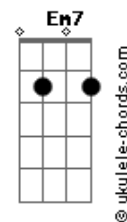

# Eli Soares - A Mesa

tom:

Intro: **Bm** **A** **D**  
**A** **D** **D** **A**

[Primeira Parte]

**Gadd9**  
Pai, contra ti  
**A** **Bm**  
E contra o céu pequei  
**Gbm7**  
Me enchi de mim  
**D** **Gadd9**  
Me deixei levar  
E escravo dos meus erros  
**A** **Bm7** **Gbm7**  
Me tornei

[Pré-Refrão]

**Em7**  
Troquei minha casa  
**D** **Gadd9**  
Pela liberdade vã  
**Em7**  
Tentando me encontrar  
**D** **Gadd9**  
Eu me perdi  
**Em7**  
E quando eu pensei  
**D** **Gadd9**  
Era o fim ali  
**Em7**  
Ouvi a tua voz  
**Gadd9**  
Dizendo assim pra mim

[Refrão]

**G** **D** **D** **D**  
Tem lugar na mesa  
**Em7** **D** **G2**  
Pode se assentar  
**Bm7**  
Venha não demore  
**Gbm7**  
Estou te esperando  
**G2** **A** **G2**  
Aqui é o teu lugar

[Pré-Refrão]

## Acordes

**Em7**  
E quando eu pensei  
**D** **Gadd9**  
Era o fim ali  
**Em7**  
Ouvi a tua voz  
**Gadd9**  
Dizendo assim pra mim

[Refrão]

**G** **D** **D** **D**  
Tem lugar na mesa  
**Em7** **D** **G2**  
Pode se assentar  
**A** **Bm7**  
Venha não demore  
**Gbm7**  
Estou te esperando  
**G2**  
Aqui é o teu lugar