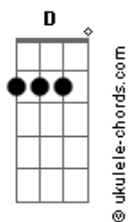

# Eli Soares - A Mesa

tom:

Intro: **Bm** **A** **D**  
**A** **D** **D** **A**

[Primeira Parte]

**Gadd9**  
Pai, contra ti  
**A** **Bm**  
E contra o céu pequei  
**Gbm7**  
Me enchi de mim  
**D** **Gadd9**  
Me deixei levar  
E escravo dos meus erros  
**A** **Bm7** **Gbm7**  
Me tornei

[Pré-Refrão]

**Em7**  
Troquei minha casa  
**D** **Gadd9**  
Pela liberdade vã  
**Em7**  
Tentando me encontrar  
**D** **Gadd9**  
Eu me perdi  
**Em7**  
E quando eu pensei  
**D** **Gadd9**  
Era o fim ali  
**Em7**  
Ouvi a tua voz  
**Gadd9**  
Dizendo assim pra mim

[Refrão]

**G** **D** **D** **D**  
Tem lugar na mesa  
**Em7** **D** **G2**  
Pode se assentar  
**Bm7**  
Venha não demore  
**Gbm7**  
Estou te esperando  
**G2** **A** **G2**  
Aqui é o teu lugar

[Pré-Refrão]

## Acordes

**Em7**  
E quando eu pensei  
**D** **Gadd9**  
Era o fim ali  
**Em7**  
Ouvi a tua voz  
**Gadd9**  
Dizendo assim pra mim

[Refrão]

**G** **D** **D** **D**  
Tem lugar na mesa  
**Em7** **D** **G2**  
Pode se assentar  
**A** **Bm7**  
Venha não demore  
**Gbm7**  
Estou te esperando  
**G2**  
Aqui é o teu lugar