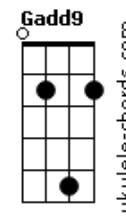

# Eli Soares - A Mesa

tom:

Intro: **Bm** **A** **D**  
**A** **D** **D** **A**

[Primeira Parte]

**Gadd9**  
Pai, contra ti  
**A** **Bm**  
E contra o céu pequei  
**Gbm7**  
Me enchi de mim  
**D** **Gadd9**  
Me deixei levar  
E escravo dos meus erros  
**A** **Bm7** **Gbm7**  
Me tornei

[Pré-Refrão]

**Em7**  
Troquei minha casa  
**D** **Gadd9**  
Pela liberdade vã  
**Em7**  
Tentando me encontrar  
**D** **Gadd9**  
Eu me perdi  
**Em7**  
E quando eu pensei  
**D** **Gadd9**  
Era o fim ali  
**Em7**  
Ouvi a tua voz  
**Gadd9**  
Dizendo assim pra mim

[Refrão]

**G** **D** **D** **D**  
Tem lugar na mesa  
**Em7** **D** **G2**  
Pode se assentar  
**Bm7**  
Venha não demore  
**Gbm7**  
Estou te esperando  
**G2** **A** **G2**  
Aqui é o teu lugar

[Pré-Refrão]

## Acordes

**Em7**  
E quando eu pensei  
**D** **Gadd9**  
Era o fim ali  
**Em7**  
Ouvi a tua voz  
**Gadd9**  
Dizendo assim pra mim

[Refrão]

**G** **D** **D** **D**  
Tem lugar na mesa  
**Em7** **D** **G2**  
Pode se assentar  
**A** **Bm7**  
Venha não demore  
**Gbm7**  
Estou te esperando  
**G2**  
Aqui é o teu lugar