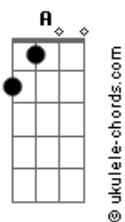

# Eli Soares - A Mesa

tom:

Intro: **Bm** **A** **D**  
**A** **D** **D** **A**

[Primeira Parte]

**Gadd9**  
Pai, contra ti  
**A** **Bm**  
E contra o céu pequei  
**Gbm7**  
Me enchi de mim  
**D** **Gadd9**  
Me deixei levar  
E escravo dos meus erros  
**A** **Bm7** **Gbm7**  
Me tornei

[Pré-Refrão]

**Em7**  
Troquei minha casa  
**D** **Gadd9**  
Pela liberdade vã  
**Em7**  
Tentando me encontrar  
**D** **Gadd9**  
Eu me perdi  
**Em7**  
E quando eu pensei  
**D** **Gadd9**  
Era o fim ali  
**Em7**  
Ouvi a tua voz  
**Gadd9**  
Dizendo assim pra mim

[Refrão]

**G** **D** **D** **D**  
Tem lugar na mesa  
**Em7** **D** **G2**  
Pode se assentar  
**Bm7**  
Venha não demore  
**Gbm7**  
Estou te esperando  
**G2** **A** **G2**  
Aqui é o teu lugar

[Pré-Refrão]

## Acordes

**Em7**  
E quando eu pensei  
**D** **Gadd9**  
Era o fim ali  
**Em7**  
Ouvi a tua voz  
**Gadd9**  
Dizendo assim pra mim

[Refrão]

**G** **D** **D** **D**  
Tem lugar na mesa  
**Em7** **D** **G2**  
Pode se assentar  
**A** **Bm7**  
Venha não demore  
**Gbm7**  
Estou te esperando  
**G2**  
Aqui é o teu lugar