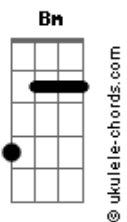

# Eli Soares - A Mesa

tom:

Intro: **Bm** **A** **D**  
**A** **D** **D** **A**

[Primeira Parte]

**Gadd9**  
Pai, contra ti  
**A** **Bm**  
E contra o céu pequei  
**Gbm7**  
Me enchi de mim  
**D** **Gadd9**  
Me deixei levar  
E escravo dos meus erros  
**A** **Bm7** **Gbm7**  
Me tornei

[Pré-Refrão]

**Em7**  
Troquei minha casa  
**D** **Gadd9**  
Pela liberdade vã  
**Em7**  
Tentando me encontrar  
**D** **Gadd9**  
Eu me perdi  
**Em7**  
E quando eu pensei  
**D** **Gadd9**  
Era o fim ali  
**Em7**  
Ouvi a tua voz  
**Gadd9**  
Dizendo assim pra mim

[Refrão]

**G** **D** **D** **D**  
Tem lugar na mesa  
**Em7** **D** **G2**  
Pode se assentar  
**Bm7**  
Venha não demore  
**Gbm7**  
Estou te esperando  
**G2** **A** **G2**  
Aqui é o teu lugar

[Pré-Refrão]

## Acordes

**Em7**  
E quando eu pensei  
**D** **Gadd9**  
Era o fim ali  
**Em7**  
Ouvi a tua voz  
**Gadd9**  
Dizendo assim pra mim

[Refrão]

**G** **D** **D** **D**  
Tem lugar na mesa  
**Em7** **D** **G2**  
Pode se assentar  
**A** **Bm7**  
Venha não demore  
**Gbm7**  
Estou te esperando  
**G2**  
Aqui é o teu lugar