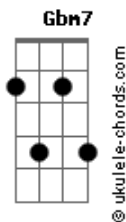

# Eli Soares - A Mesa

tom:

Intro: **Bm** **A** **D**  
**A** **D** **D** **A**

[Primeira Parte]

**Gadd9**  
Pai, contra ti  
**A** **Bm**  
E contra o céu pequei  
**Gbm7**  
Me enchi de mim  
**D** **Gadd9**  
Me deixei levar  
E escravo dos meus erros  
**A** **Bm7** **Gbm7**  
Me tornei

[Pré-Refrão]

**Em7**  
Troquei minha casa  
**D** **Gadd9**  
Pela liberdade vã  
**Em7**  
Tentando me encontrar  
**D** **Gadd9**  
Eu me perdi  
**Em7**  
E quando eu pensei  
**D** **Gadd9**  
Era o fim ali  
**Em7**  
Ouvi a tua voz  
**Gadd9**  
Dizendo assim pra mim

[Refrão]

**G** **D** **D** **D**  
Tem lugar na mesa  
**Em7** **D** **G2**  
Pode se assentar  
**Bm7**  
Venha não demore  
**Gbm7**  
Estou te esperando  
**G2** **A** **G2**  
Aqui é o teu lugar

[Pré-Refrão]

## Acordes

**Em7**  
E quando eu pensei  
**D** **Gadd9**  
Era o fim ali  
**Em7**  
Ouvi a tua voz  
**Gadd9**  
Dizendo assim pra mim

[Refrão]

**G** **D** **D** **D**  
Tem lugar na mesa  
**Em7** **D** **G2**  
Pode se assentar  
**A** **Bm7**  
Venha não demore  
**Gbm7**  
Estou te esperando  
**G2**  
Aqui é o teu lugar