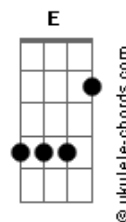

Eli Soares - A Mesa

tom:

Intro: **Bm** **A** **D**
A **D** **D** **A**

[Primeira Parte]

Gadd9
Pai, contra ti
A **Bm**
E contra o céu pequei
Gbm7
Me enchi de mim
D **Gadd9**
Me deixei levar
E escravo dos meus erros
A **Bm7** **Gbm7**
Me tornei

[Pré-Refrão]

Em7
Troquei minha casa
D **Gadd9**
Pela liberdade vã
Em7
Tentando me encontrar
D **Gadd9**
Eu me perdi
Em7
E quando eu pensei
D **Gadd9**
Era o fim ali
Em7
Ouvi a tua voz
Gadd9
Dizendo assim pra mim

[Refrão]

G **D** **D** **D**
Tem lugar na mesa
Em7 **D** **G2**
Pode se assentar
Bm7
Venha não demore
Gbm7
Estou te esperando
G2 **A** **G2**
Aqui é o teu lugar

[Pré-Refrão]

Em7
Troquei minha casa
D **Gadd9**
Pela liberdade vã
Em7
Tentando me encontrar
D **Gadd9**
Eu me perdi

Acordes

Em7
E quando eu pensei
D **Gadd9**
Era o fim ali
Em7
Ouvi a tua voz
Gadd9
Dizendo assim pra mim

[Refrão]

G **D** **D** **D**
Tem lugar na mesa
Em7 **D** **G2**
Pode se assentar
A **Bm7**
Venha não demore
Gbm7
Estou te esperando
G2
Aqui é o teu lugar

D **D** **D**
Tem lugar na mesa
Em7 **D** **G2**
Pode se assentar
A **Bm7**
Venha não demore
Gbm7
Estou te esperando
G2
Aqui é o teu lugar

(**D** **G2** **D** **G2**)
(**A** **Bm7** **A** **Bm7**)
(**D** **D** **G2** **D** **G2**)
(**A** **Bm7** **A** **Bm7**)
(**D** **D** **G2**)

[Refrão]

D
Tem lugar na mesa
Em7 **D** **G2**
Pode se assentar
Bm7
Venha não demore
E **A2**
Estou te esperando
D **G2**
Aqui é o teu lugar

D **D** **D**
Tem lugar na mesa
Em7 **D** **G2**
Pode se assentar
Bm7
Venha não demore
Gbm7
Estou te esperando
G2
Aqui é o teu lugar