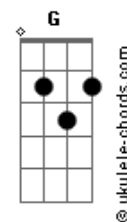

# Eli Soares - A Mesa

tom:

Intro: **Bm** **A** **D**  
**A** **D** **D** **A**

[Primeira Parte]

**Gadd9**  
Pai, contra ti  
**A** **Bm**  
E contra o céu pequei  
**Gbm7**  
Me enchi de mim  
**D** **Gadd9**  
Me deixei levar  
E escravo dos meus erros  
**A** **Bm7** **Gbm7**  
Me tornei

[Pré-Refrão]

**Em7**  
Troquei minha casa  
**D** **Gadd9**  
Pela liberdade vã  
**Em7**  
Tentando me encontrar  
**D** **Gadd9**  
Eu me perdi  
**Em7**  
E quando eu pensei  
**D** **Gadd9**  
Era o fim ali  
**Em7**  
Ouvi a tua voz  
**Gadd9**  
Dizendo assim pra mim

[Refrão]

**G** **D** **D** **D**  
Tem lugar na mesa  
**Em7** **D** **G2**  
Pode se assentar  
**Bm7**  
Venha não demore  
**Gbm7**  
Estou te esperando  
**G2** **A** **G2**  
Aqui é o teu lugar

[Pré-Refrão]

## Acordes

**Em7**  
E quando eu pensei  
**D** **Gadd9**  
Era o fim ali  
**Em7**  
Ouvi a tua voz  
**Gadd9**  
Dizendo assim pra mim

[Refrão]

**G** **D** **D** **D**  
Tem lugar na mesa  
**Em7** **D** **G2**  
Pode se assentar  
**A** **Bm7**  
Venha não demore  
**Gbm7**  
Estou te esperando  
**G2**  
Aqui é o teu lugar