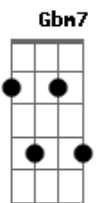

© ukulele-chords.com