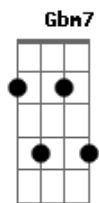

© ukulele-chords.com