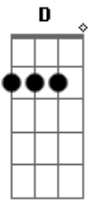

Eli Silva - Jesus É a Saída

Tom: C

(forma dos acordes no tom de D)

Afinação: D G C F A D

Se você procura amigo uma saída e a ^D
Hoje você nunca encontrou, já saiu ^{Bm}
Pelas ruas procurando solução já passou ^{Bm}
Noite acordado por esse mundo de ^G
Ilusão ^{D A}
Em

Já bateu de porta em porta, mais
Nenhuma se abriu eu quero te dizer só ^{Bm G}
Jesus tem a saída pra você ^{A G A D A}
Vem amigo, venha do jeito que está ^{D A Bm}
Jesus tem poder para te transformar ^{G A D}
Vem amigo, Jesus espera por você ^{D A Bm}
Venha sem demora, com Jesus Cristo ^{G A}
viver ^D

Acordes

© ukulele-chords.com

© ukulele-chords.com

© ukulele-chords.com

© ukulele-chords.com

© ukulele-chords.com

© ukulele-chords.com

© ukulele-chords.com