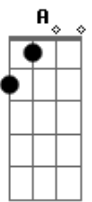

© ukulele-chords.com