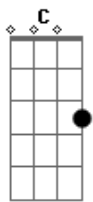

Eli Silva - Jesus É a Saída

Tom: C

(forma dos acordes no tom de D)

Afinação: D G C F A D

Se você procura amigo uma saída e a D
Hoje você nunca encontrou, já saiu Bm
Pelas ruas procurando solução já passou Bm
Noite acordado por esse mundo de G
Ilusão D A
Em

Já bateu de porta em porta, mais Bm G
Nenhuma se abriu eu quero te dizer só A G A D A
Jesus tem a saída pra você

Vem amigo, venha do jeito que está D A Bm
Jesus tem poder para te transformar G A D
Vem amigo, Jesus espera por você D A Bm
Venha sem demora, com Jesus Cristo G A
viver D

Acordes

© ukulele-chords.com