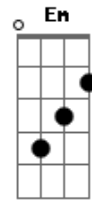

© ukulele-chords.com