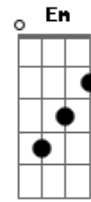

© ukulele-chords.com