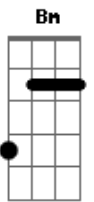

© ukulele-chords.com