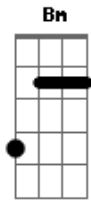

© ukulele-chords.com