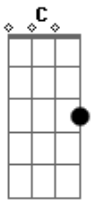

Eli Silva - Jesus É a Saída

Tom: C

(forma dos acordes no tom de D)

Afinação: D G C F A D

Se você procura amigo uma saída e a D
Hoje você nunca encontrou, já saiu Bm
Pelas ruas procurando solução já passou A
Noite acordado por esse mundo de D A
Ilusão Em

Já bateu de porta em porta, mais Bm G
Nenhuma se abriu eu quero te dizer só A G A D A
Jesus tem a saída pra você

Vem amigo, venha do jeito que está D A Bm
Jesus tem poder para te transformar G A D
Vem amigo, Jesus espera por você D A Bm
Venha sem demora, com Jesus Cristo G A
viver D

Acordes

© ukulele-chords.com