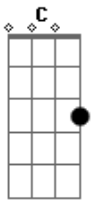

Eli Silva - Jesus É a Saída

Tom: C

(forma dos acordes no tom de D)

Afinação: D G C F A D

Se você procura amigo uma saída e a ^D
Hoje você nunca encontrou, já saiu ^{Bm}
Pelas ruas procurando solução já passou ^{Bm}
Noite acordado por esse mundo de ^G
Ilusão ^{D A}
Em

Já bateu de porta em porta, mais ^{Bm G}
Nenhuma se abriu eu quero te dizer só ^{A G A D A}
Jesus tem a saída pra você
Vem amigo, venha do jeito que está ^{D A Bm}
Jesus tem poder para te transformar ^{G A D}
Vem amigo, Jesus espera por você ^{D A Bm}
Venha sem demora, com Jesus Cristo ^{G A}
viver ^D

Acordes

© ukulele-chords.com