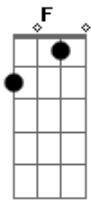

© ukulele-chords.com