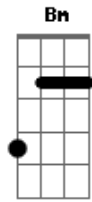

© ukulele-chords.com