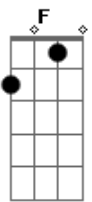

© ukulele-chords.com