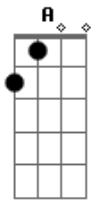

© ukulele-chords.com