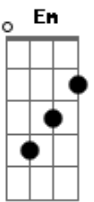

© ukulele-chords.com