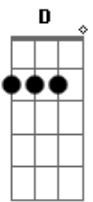

© ukulele-chords.com