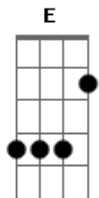

Eli Silva e Zé Goiano - Preto Velho

tom:

E

E

Perguntei ao preto velho
Por que chora, meu herói?

B7

B7

Preto velho respondeu
É meu coração que dói

E

E

Eu já fui bom candeeiro
Fui carreiro e fui peão

B7

B7

Já derrubei muito mato
E já lavrei muito chão

E

E7

Com carinho carreguei
Os filhos do meu patrão

A

E

Em troca do que eu fiz
Só recebi ingratidão

B7

E

Perguntei ao preto velho
Por que chora, meu herói?

B7

B7

Preto velho respondeu
É meu coração que dói

E

E

Sempre chamei de senhor
Quem me tratou a chicote

B7

B7

Livre meu patrão de cobra
Na hora de dar o bote

E

E7

Eu sempre fui a madeira
E o patrão foi o serrote

A

E

Sofri mais do que boi velho
Com a canga no cangote

B7

E

Perguntei ao preto velho
Por que chora, meu herói?

Perguntei ao preto velho

B7

Preto velho respondeu
É meu coração que dói

B7

E

Da terra tirei o ouro
Meu patrão fez seu anel

E

B7

Mas agora estou velho
E meu patrão mais cruel

B7

E

Está me mandando embora
Vou viver de déu em déu

E7

A

O que me resta esperar
É a recompensa do céu

E

B7

E

É a recompensa do céu

Acordes

© ukulele-chords.com