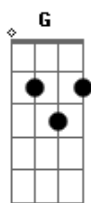

G
Eu vou Te adorar

D Em7
Vou andar segundo o Teu coração e Te exaltar

Cadd9 G
Quero sempre Te amar com todo o meu viver

D
Minha vida eu te dou

Em7
Tudo o que há em mim

Cadd9
Nada vai me impedir

G
Eu vou Te adorar

D Em7
Vou andar segundo o Teu coração e Te exaltar

Cadd9
Quero sempre Te amar com todo o meu viver

[Final] Em7 D Cadd9

Acordes

© ukulele-chords.com

© ukulele-chords.com

© ukulele-chords.com

ukulele-chords.com