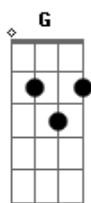

© ukulele-chords.com