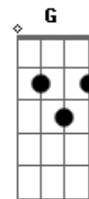

© ukulele-chords.com