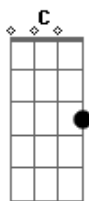

© ukulele-chords.com