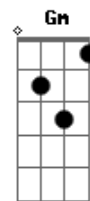

© ukulele-chords.com