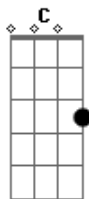

© ukulele-chords.com