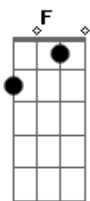

Elfen Lied - Be Your Girl

Tom: F

(intro)

(intro) Bb A Bb A
F C Dm Bb (2x)

(ppode ser tocada com Power Chords)

F C Dm Bb
baby, I wanna be your girl
F C Dm Bb
baby, all I need is you

Dm C Am Bb
annani mou soba ni ite mo
Dm C Am Bb
konnani mou aisarete mo
Dm C Am Bb
jikan ha mikata shite kurezu ni
Gm Am Bb
anata no kanojo ni narenai atashi

F C Dm Bb
sore demo iitte nandomo omotta
Dm C Bb
anata wo dareka to SHEA shiteiru keredo
F C Dm Bb
soreja iya datte nandomo naiteru
Dm C Bb
uso demo kiyasume demo atashi dakette itte

(F C Dm Bb) (2x)

Dm C Am Bb
KISU no masui kirete itaku naru
Dm C Am Bb
anata ha mou kaecchau no?
Dm C Am Bb
koko de namida ha hikyou datte
Gm Am Bb
ha wo kuishibatte gaman shiteru yo

F C Dm Bb

sore demo iitte nandomo omotta
Dm C Bb
anata wo dareka to SHEA shiteiru keredo
F C Dm Bb
soreja iya datte nandomo naiteru
Dm C
uso demo kiyasume demo
Bb
ne onegai

F
atashi no naka ha anata dake
G Bb
aishiteiru no ha atashi dakette itte

(solo) F C Dm Bb
Dm C Bb (2x)

Gm Am Bb Gm Am Bb
hoshii mono ha hitotsu dake tada anata no zenbu ga hoshii na
F C Dm Bb
kono michi no saki ni matte iru sekai
Dm C Bb
nigezu ni tsuduki wo kono me de mite mitai
F C Dm Bb
tatoe koreijou kizutsuku toshite mo
Dm C Bb
zettai tomerarenai kono kimochi dakara ne

F C Dm Bb
sore demo iitte nandomo omotta
Dm C Bb
anata wo dareka to SHEA shiteiru keredo
F C Dm Bb
soreja iya datte nandomo naiteru
Dm C Bb
uso demo kiyasume demo atashi dakette itte

F C Dm Bb
Maybe baby,
F C Dm Bb
I wanna be your girl
F C Dm Bb
Maybe baby,
F C Dm Bb
all I need is you

Acordes