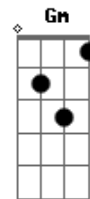

© ukulele-chords.com