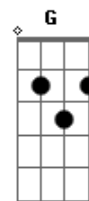

© ukulele-chords.com