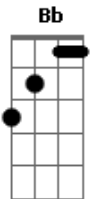

© ukulele-chords.com