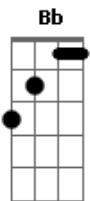

© ukulele-chords.com