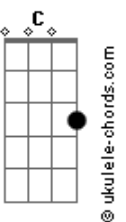

# Eleziél Afonso - se fez o caminho

tom:

G [Intro] Em D C D Em D C  
 G  
 Em D C D C D C  
 Em D C D Em D C G  
 Em D C D C D C

[Primeira Parte]

Em C Em C G  
 Como transgressor foi achado  
 Em C Em Em C  
 Como malfeitor foi contado  
 Em C Em C G  
 Sobre si levou meu pecado  
 Em C Em D C  
 Pecador se fez

[Segunda Parte]

Em C Em C G  
 Deixou para traz o seu reino  
 Em C Em D C  
 Pra cumprir seu chamado  
 Em C Em C G  
 Sobre si levou meu pecado  
 Em C Em D C  
 Pecador se fez

( Em D C D Em D C G )  
 ( Em D C D C D C )  
 ( Em D C D Em D C G )  
 ( Em D C D C D C )

[Segunda Parte]

Em C Em C G  
 Como transgressor foi achado  
 Em C Em Em C  
 Como malfeitor foi contado  
 Em C Em C G  
 Sobre si levou meu pecado  
 Em C Em D C  
 Pecador se fez

## Acordes

[Terceira Parte]

Em C Em C G  
 Deixou para traz o seu reino  
 Em C Em D C  
 Pra cumprir seu chamado  
 Em C Em C G  
 Sobre si levou meu pecado  
 Em C Em D C  
 Pecador se fez

[Refrão]

G C D G  
 Não apontou meu destino de um outro lugar  
 C D Em  
 Se fez o caminho para eu passar  
 Am G  
 Me mostrando que sou capaz  
 C D D  
 Me ensinando o caminho da paz  
 G C D G  
 Ele trilhou o caminho da humilhação  
 C D Em  
 Me deu com sua morte o meu perdão  
 Am G C D Em  
 Me mostrando que sou capaz de amar e perdoar  
 Am D  
 Me enviando para amar e perdoar