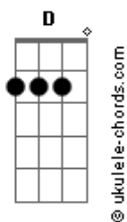

# Eleziél Afonso - se fez o caminho

tom:

G [Intro] Em D C D Em D C  
 G  
 Em D C D C D C  
 Em D C D Em D C G  
 Em D C D C D C

[Primeira Parte]

Em C Em C G  
 Como transgressor foi achado  
 Em C Em Em C  
 Como malfeitor foi contado  
 Em C Em C G  
 Sobre si levou meu pecado  
 Em C Em D C  
 Pecador se fez

[Segunda Parte]

Em C Em C G  
 Deixou para traz o seu reino  
 Em C Em D C  
 Pra cumprir seu chamado  
 Em C Em C G  
 Sobre si levou meu pecado  
 Em C Em D C  
 Pecador se fez

( Em D C D Em D C G )  
 ( Em D C D C D C )  
 ( Em D C D Em D C G )  
 ( Em D C D C D C )

[Segunda Parte]

Em C Em C G  
 Como transgressor foi achado  
 Em C Em Em C  
 Como malfeitor foi contado  
 Em C Em C G  
 Sobre si levou meu pecado  
 Em C Em D C  
 Pecador se fez

## Acordes

[Terceira Parte]

Em C Em C G  
 Deixou para traz o seu reino  
 Em C Em D C  
 Pra cumprir seu chamado  
 Em C Em C G  
 Sobre si levou meu pecado  
 Em C Em D C  
 Pecador se fez

[Refrão]

G C D G  
 Não apontou meu destino de um outro lugar  
 C D Em  
 Se fez o caminho para eu passar  
 Am G  
 Me mostrando que sou capaz  
 C D D  
 Me ensinando o caminho da paz  
 G C D G  
 Ele trilhou o caminho da humilhação  
 C D Em  
 Me deu com sua morte o meu perdão  
 Am G C D Em  
 Me mostrando que sou capaz de amar e perdoar  
 Am D  
 Me enviando para amar e perdoar