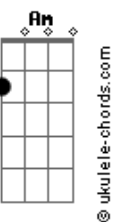

Eleziél Afonso - se fez o caminho

tom:

G [Intro] Em D C D Em D C
G
Em D C D C D C
Em D C D Em D C G
Em D C D C D C

[Primeira Parte]

Em C Em C G
Como transgressor foi achado
Em C Em Em C
Como malfeitor foi contado
Em C Em C G
Sobre si levou meu pecado
Em C Em D C
Pecador se fez

[Segunda Parte]

Em C Em C G
Deixou para traz o seu reino
Em C Em D C
Pra cumprir seu chamado
Em C Em C G
Sobre si levou meu pecado
Em C Em D C
Pecador se fez

(Em D C D Em D C G)
(Em D C D C D C)
(Em D C D Em D C G)
(Em D C D C D C)

[Segunda Parte]

Em C Em C G
Como transgressor foi achado
Em C Em Em C
Como malfeitor foi contado
Em C Em C G
Sobre si levou meu pecado
Em C Em D C
Pecador se fez

Acordes

[Terceira Parte]

Em C Em C G
Deixou para traz o seu reino
Em C Em D C
Pra cumprir seu chamado
Em C Em C G
Sobre si levou meu pecado
Em C Em D C
Pecador se fez

[Refrão]

G C D G
Não apontou meu destino de um outro lugar
C D Em
Se fez o caminho para eu passar
Am G
Me mostrando que sou capaz
C D D
Me ensinando o caminho da paz
G C D G
Ele trilhou o caminho da humilhação
C D Em
Me deu com sua morte o meu perdão
Am G C D Em
Me mostrando que sou capaz de amar e perdoar
Am D
Me enviando para amar e perdoar

[Final] Em D C D
Em D C G
Em D C D C D C

"Verdadeiramente Ele tomou sobre si as nossas enfermidades
As nossas dores levou sobre si
E nós o reputávamos por aflito, ferido de Deus e oprimido
Mas Ele foi ferido por causa das nossas transgressões
E moído por causa das nossas iniquidades
O castigo que nos traz a paz estava sobre Ele
E pelas suas pisaduras fomos sarados
Todos nós andávamos desgarrados como ovelhas
Cada um se desviava pelo seu caminho
Mas o Senhor fez cair sobre Ele a iniquidade de nós todos
Ele foi ferido e afligido, mas não abriu a sua boca"