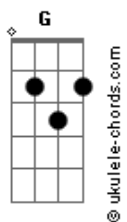

# Eleziél Afonso - se fez o caminho

tom:

G [Intro] Em D C D Em D C  
 G  
 Em D C D C D C  
 Em D C D Em D C G  
 Em D C D C D C

[Primeira Parte]

Em C Em C G  
 Como transgressor foi achado  
 Em C Em Em C  
 Como malfeitor foi contado  
 Em C Em C G  
 Sobre si levou meu pecado  
 Em C Em D C  
 Pecador se fez

[Segunda Parte]

Em C Em C G  
 Deixou para traz o seu reino  
 Em C Em D C  
 Pra cumprir seu chamado  
 Em C Em C G  
 Sobre si levou meu pecado  
 Em C Em D C  
 Pecador se fez

( Em D C D Em D C G )  
 ( Em D C D C D C )  
 ( Em D C D Em D C G )  
 ( Em D C D C D C )

[Segunda Parte]

Em C Em C G  
 Como transgressor foi achado  
 Em C Em Em C  
 Como malfeitor foi contado  
 Em C Em C G  
 Sobre si levou meu pecado  
 Em C Em D C  
 Pecador se fez

## Acordes

[Terceira Parte]

Em C Em C G  
 Deixou para traz o seu reino  
 Em C Em D C  
 Pra cumprir seu chamado  
 Em C Em C G  
 Sobre si levou meu pecado  
 Em C Em D C  
 Pecador se fez

[Refrão]

G C D G  
 Não apontou meu destino de um outro lugar  
 C D Em  
 Se fez o caminho para eu passar  
 Am G  
 Me mostrando que sou capaz  
 C D D  
 Me ensinando o caminho da paz  
 G C D G  
 Ele trilhou o caminho da humilhação  
 C D Em  
 Me deu com sua morte o meu perdão  
 Am G C D Em  
 Me mostrando que sou capaz de amar e perdoar  
 Am D  
 Me enviando para amar e perdoar