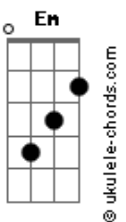

# Eleziél Afonso - se fez o caminho

tom:

G [Intro] Em D C D Em D C  
 G  
 Em D C D C D C  
 Em D C D Em D C G  
 Em D C D C D C

[Primeira Parte]

Em C Em C G  
 Como transgressor foi achado  
 Em C Em Em C  
 Como malfeitor foi contado  
 Em C Em C G  
 Sobre si levou meu pecado  
 Em C Em D C  
 Pecador se fez

[Segunda Parte]

Em C Em C G  
 Deixou para traz o seu reino  
 Em C Em D C  
 Pra cumprir seu chamado  
 Em C Em C G  
 Sobre si levou meu pecado  
 Em C Em D C  
 Pecador se fez

( Em D C D Em D C G )  
 ( Em D C D C D C )  
 ( Em D C D Em D C G )  
 ( Em D C D C D C )

[Segunda Parte]

Em C Em C G  
 Como transgressor foi achado  
 Em C Em Em C  
 Como malfeitor foi contado  
 Em C Em C G  
 Sobre si levou meu pecado  
 Em C Em D C  
 Pecador se fez

## Acordes

[Terceira Parte]

Em C Em C G  
 Deixou para traz o seu reino  
 Em C Em D C  
 Pra cumprir seu chamado  
 Em C Em C G  
 Sobre si levou meu pecado  
 Em C Em D C  
 Pecador se fez

[Refrão]

G C D G  
 Não apontou meu destino de um outro lugar  
 C D Em  
 Se fez o caminho para eu passar  
 Am G  
 Me mostrando que sou capaz  
 C D D  
 Me ensinando o caminho da paz  
 G C D G  
 Ele trilhou o caminho da humilhação  
 C D Em  
 Me deu com sua morte o meu perdão  
 Am G C D Em  
 Me mostrando que sou capaz de amar e perdoar  
 Am D  
 Me enviando para amar e perdoar