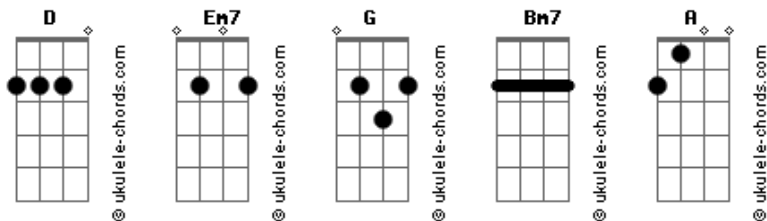

Eleve Music - Nós Somos Sua Noiva (Medley Me Chama Pra Dançar)

tom:

Intro: D Em7 G
Bm7 D G

[Refrão]

D G
No?s somos sua noiva, no?s somos sua noiva
Em7 G
Com a candeia acesa, com a candeia acesa
D G
No?s somos sua noiva, no?s somos sua noiva
Em7 G
Com a candeia acesa, com a candeia acesa

[Primeira Parte]

D G A
Estou a? sua espera, estou a? sua espera
Em7 D A
O meu amado vem, o meu amado vem
D G A
Estou a? sua espera, estou a? sua espera
Em7 D A
O meu amado vem, o meu amado vem

[Segunda Parte]

D A
Eu na?o vou sair daqui enquanto eu na?o Te encontrar
Em7 G A
E eu na?o vou sair daqui eu quero queimar
D A
Eu na?o vou sair daqui enquanto eu na?o Te encontrar
Em7 G A
E eu na?o vou sair daqui eu quero queimar
D A
Eu na?o vou sair daqui enquanto eu na?o Te encontrar
Em7 G A
E eu na?o vou sair daqui eu quero queimar

D A
Eu na?o vou sair daqui enquanto eu na?o Te encontrar
Em7 G A
E eu na?o vou sair daqui eu quero queimar

[Terceira Parte]

D A
Eu estou pronto para Te encontrar

Acordes

Bm7 A G
Meu corac?a?o, deixo incendiar