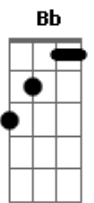

© ukulele-chords.com