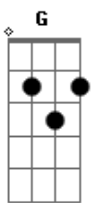

© ukulele-chords.com