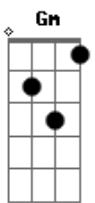

© ukulele-chords.com

No has perdido una batalla
C
No has perdido una batalla
Dm Em
Y sé que, nunca
F G
Me fallarás

Dm Em
No has perdido una batalla

F
No has perdido una batalla

Dm Em
No has perdido una batalla

F
Nunca fallarás

Dm Em
No has perdido una batalla

F
No has perdido una batalla

Dm Em
No has perdido una batalla

F
Nunca, nunca

[Solo] Dm Em F Dm Em F Dm Em F G C

C Dm E
Todo es posible
Am Gm Bb F
Todo es posible en Ti

F
No has perdido una batalla

C
No has perdido una batalla

Dm Em
Y sé que, nunca

F G
Me fallarás

C Dm E
Todo es posible
Am Gm Bb F
Todo es posible en Ti

F
No has perdido una batalla

C
No has perdido una batalla

Dm Em
Y sé que, nunca

F G
Me fallarás

Dm Em
Y sé que, nunca

F G
Me fallarás

Dm Em
Y sé que, nunca

F G C
Me fallarás