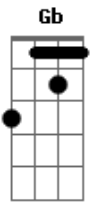

[Refrão]

Db Ab
Oh Dios te necesito
Bbm Ab Gb
Oh Dios te necesito hoy
Db Gb Ab
Te necesito hoy
Db Db Ab
Oh Dios, mi Roca eterna
Bbm Ab Gb Db Gb Ab
Confío en tu fidelidad

(Db Ab Bbm Ab)
(Gb Db Gb Ab)
(Db Bbm Gb Gb Ab)

[Puente 2]

Db
Tú nos libraste ayer
Bbm
Y nos libertas hoy
Gb
Eres el mismo
Gb Ab
Eres el mismo
Db
Tu mano nos limpió
Bbm
Siento tu mano hoy
Gb
Eres el mismo
Gb Ab
Eres el mismo
(Db Bbm Gb Gb Ab)
(Db Bbm Ab Gb Gb Ab)

[Terceira Parte]

Db Gb Db
Hoy clamo al Espíritu Santo
Db Gb Db Gb Db Db
Río de Dios ven lléname otra vez
Gb Db Gb Db Db
Lléname otra vez
Gb Db Gb Db
Lléname otra vez

Acordes

© ukulele-chords.com

© ukulele-chords.com