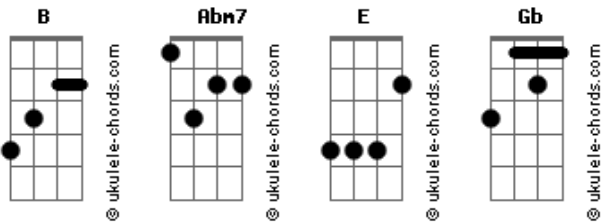

# Elevation Worship - La Bendición

tom:

Intro: **Abm7** **E** **B** **Gb** **B**

[Primeira Parte]

**B** **E**  
Dios te guarde y bendiga  
**B** **Gb** **Abm7**  
Que extienda su amor y te muestre favor  
**E** **B** **Gb** **Abm7** **E**  
Dios te mire con agrado y te de paz  
**B** **E**  
Dios te guarde y bendiga  
**B** **Gb** **Abm7**  
Que extienda su amor y te muestre favor  
**E** **B** **Gb** **B**  
Dios te mire con agrado y te de paz

## Acordes

( **Abm7** **E** **B** **Gb** )

**Abm7** **E**  
Que te cubra con su gracia hasta mil generaciones  
**B** **Gb**  
Tu familia y tus hijos y los hijos de tus hijos// x4  
**Abm7** **E**  
Su presencia te acompañe donde quiera que tu vayas  
**B** **Gb**  
Que te llene, te rodee va contigo, va contigo  
**Abm7** **E**  
De mañana y de noche, en tu entrada y salida  
**B** **Gb**  
En tu llanto y alegría él te ama, él te ama  
  
**Abm7** **E** **B** **Gb**  
Él te ama, él te ama, él te ama, él te ama  
**Abm7** **E** **B** **Gb**  
Él te ama, él te ama, él te ama, él te ama