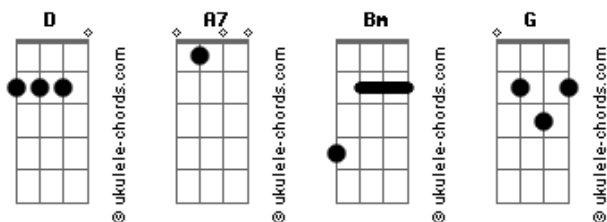

Elevation Worship - Eco

tom:

Intro: A7 Bm G D

[Primeira Parte]

A7
 Cuando oscurece
 Bm
 Y el miedo crece
 G D
 Escucharé tu voz
 A7
 Si MI esperanza
 Bm
 Y fe se acaban
 G D
 Mi fuerza tú serás

[Pré-Refrão]

A7 Bm
 Cuando creo que no hay valor en mi
 G D
 Dios lo encuentro en ti
 A7 Bm
 No me rendiré pues se que tú
 G
 Nunca me dejarás
 Nunca me dejarás

[Refrão]

A7
 Tú amor me cautivó
 Bm
 Nunca esta lejos
 G D
 Lo siento resonando como un eco
 A7
 Tu amor me cautivó
 Bm
 Nunca está lejos
 G D
 Lo siento resonando como un eco
 A7 Bm
 En mi corazón
 G D
 Oh oh oh oh

[Segunda Parte]

A7
 En cada etapa
 Bm
 Tú me recuerdas
 G D
 Tus promesas a mi
 A7
 No hay quien detenga
 Bm
 Lo que tú empiezas

Acordes

G D
 Hasta que llegue el fin

[Pré-Refrão]

A7 Bm
 Cuando creo que no hay valor en mi
 G D
 Dios lo encuentro en ti
 A7 Bm
 No me rendiré pues se que tú
 G
 Nunca me dejarás
 Nunca me dejarás