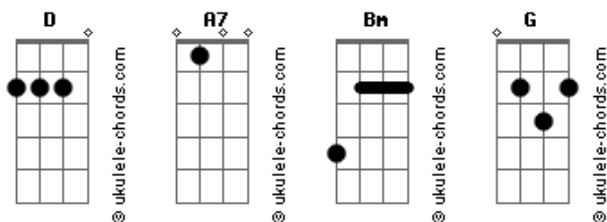

# Elevation Worship - Eco

tom:

Intro: A7 Bm G D

[Primeira Parte]

A7  
 Cuando oscurece  
 Bm  
 Y el miedo crece  
 G D  
 Escucharé tu voz  
 A7  
 Si MI esperanza  
 Bm  
 Y fe se acaban  
 G D  
 Mi fuerza tú serás

[Pré-Refrão]

A7 Bm  
 Cuando creo que no hay valor en mi  
 G D  
 Dios lo encuentro en ti  
 A7 Bm  
 No me rendiré pues se que tú  
 G  
 Nunca me dejarás  
 Nunca me dejarás

[Refrão]

A7  
 Tú amor me cautivó  
 Bm  
 Nunca esta lejos  
 G D  
 Lo siento resonando como un eco  
 A7  
 Tu amor me cautivó  
 Bm  
 Nunca está lejos  
 G D  
 Lo siento resonando como un eco  
 A7 Bm  
 En mi corazón  
 G D  
 Oh oh oh oh

[Segunda Parte]

A7  
 En cada etapa  
 Bm  
 Tú me recuerdas  
 G D  
 Tus promesas a mi  
 A7  
 No hay quien detenga  
 Bm  
 Lo que tú empiezas

## Acordes

G D  
 Hasta que llegue el fin

[Pré-Refrão]

A7 Bm  
 Cuando creo que no hay valor en mi  
 G D  
 Dios lo encuentro en ti  
 A7 Bm  
 No me rendiré pues se que tú  
 G  
 Nunca me dejarás  
 Nunca me dejarás