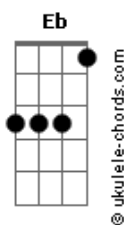

Elevation Worship - Digno

tom:

Cm

Intro: Cm Eb Ab Bb
Cm Eb Ab Bb

[Primeira Parte]

Eb Bb Bb
Cargaste Tú mi cruz
Eb G Ab Eb Bb Bb
Mi libertad, con Tu vida compraste
Eb Bb Bb
Y ahora Tuyo soy
Eb G Ab Eb Bb Bb
Proclamaré Tu bondad para siempre

[Refrão 1]

Ab
Digno de alabar
Bb
Cristo
Eb G
Nombre sin igual
Cm
Eres Digno de alabar
Ab
Digno de alabar
Bb
Cristo
Eb G
Nombre sin igual
Cm
Eres Digno de alabar

(Cm Eb Ab Bb)
(Cm Eb Ab Bb)

[Segunda Parte]

Eb Bb Bb
Vergüenza huye hoy
Eb G Ab Eb Bb Bb
Rendido estoy ante tu amor innegable
Eb Bb Bb
Tu gracia eterna es
Eb G Ab Eb Bb Bb
Proclamaré Tu bondad para siempre

[Refrão 2]

Acordes

Digno de alabar

Cm Bb

Cristo