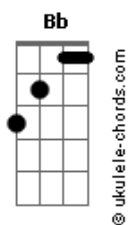

Elevation Worship - Digno

tom:

Cm

Intro: Cm Eb Ab Bb
Cm Eb Ab Bb

[Primeira Parte]

Eb Bb Bb
Cargaste Tú mi cruz
Eb G Ab Eb Bb Bb
Mi libertad, con Tu vida compraste
Eb Bb Bb
Y ahora Tuyo soy
Eb G Ab Eb Bb Bb
Proclamaré Tu bondad para siempre

[Refrão 1]

Ab
Digno de alabar
Bb
Cristo
Eb G
Nombre sin igual
Cm
Eres Digno de alabar
Ab
Digno de alabar
Bb
Cristo
Eb G
Nombre sin igual
Cm
Eres Digno de alabar

(Cm Eb Ab Bb)
(Cm Eb Ab Bb)

[Segunda Parte]

Eb Bb Bb
Vergüenza huye hoy
Eb G Ab Eb Bb Bb
Rendido estoy ante tu amor innegable
Eb Bb Bb
Tu gracia eterna es
Eb G Ab Eb Bb Bb
Proclamaré Tu bondad para siempre

[Refrão 2]

Acordes

Digno de alabar

Cm Bb

Cristo