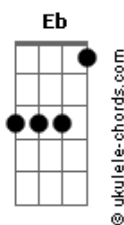

Elevation Worship - Digno

tom:

Cm

Intro: Cm Eb Ab Bb
Cm Eb Ab Bb

[Primeira Parte]

Eb Bb Bb
Cargaste Tú mi cruz
Eb G Ab Eb Bb Bb
Mi libertad, con Tu vida compraste
Eb Bb Bb
Y ahora Tuyo soy
Eb G Ab Eb Bb Bb
Proclamaré Tu bondad para siempre

[Refrão 1]

Ab
Digno de alabar
Bb
Cristo
Eb G
Nombre sin igual
Cm
Eres Digno de alabar
Ab
Digno de alabar
Bb
Cristo
Eb G
Nombre sin igual
Cm
Eres Digno de alabar

(Cm Eb Ab Bb)
(Cm Eb Ab Bb)

[Segunda Parte]

Eb Bb Bb
Vergüenza huye hoy
Eb G Ab Eb Bb Bb
Rendido estoy ante tu amor innegable
Eb Bb Bb
Tu gracia eterna es
Eb G Ab Eb Bb Bb
Proclamaré Tu bondad para siempre

[Refrão 2]

Acordes

Digno de alabar

Cm Bb

Cristo

Eb G

Nombre sin igual

Cm

Eres Digno de alabar

Bb Ab

Digno de alabar

Cm Bb

Cristo

Eb G

Nombre sin igual

Cm Bb

Eres Digno de alabar

(Ab Fm Cm)

(Bb Eb G)

[Ponte]

Ab

Sé exaltado hoy en los cielos

Fm

Ven y llena este lugar

Cm

Eres digno de alabar

Bb Eb G

No hay otro nombre igual

(Fm Cm Cm Eb Bb)

(Fm Cm Cm Eb Bb Eb G)

[Refrão 2]

Ab

Digno de alabar

Cm Bb

Cristo

Eb G

Nombre sin igual

Cm

Eres Digno de alabar

Bb Ab

Digno de alabar

Cm Bb

Cristo

Eb G

Nombre sin igual

Cm Bb

Eres Digno de alabar

[Final] Bb Ab