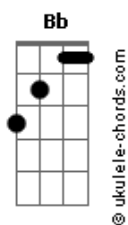

Elevation Worship - Digno

tom:

Cm

Intro: Cm Eb Ab Bb
Cm Eb Ab Bb

[Primeira Parte]

Eb Bb Bb
Cargaste Tú mi cruz
Eb G Ab Eb Bb Bb
Mi libertad, con Tu vida compraste
Eb Bb Bb
Y ahora Tuyo soy
Eb G Ab Eb Bb Bb
Proclamaré Tu bondad para siempre

[Refrão 1]

Ab
Digno de alabar
Bb
Cristo
Eb G
Nombre sin igual
Cm
Eres Digno de alabar
Ab
Digno de alabar
Bb
Cristo
Eb G
Nombre sin igual
Cm
Eres Digno de alabar

(Cm Eb Ab Bb)
(Cm Eb Ab Bb)

[Segunda Parte]

Eb Bb Bb
Vergüenza huye hoy
Eb G Ab Eb Bb Bb
Rendido estoy ante tu amor innegable
Eb Bb Bb
Tu gracia eterna es
Eb G Ab Eb Bb Bb
Proclamaré Tu bondad para siempre

[Refrão 2]

Acordes

Digno de alabar

Cm Bb

Cristo

Eb G

Nombre sin igual

Cm

Eres Digno de alabar

Bb Ab

Digno de alabar

Cm Bb

Cristo

Eb G

Nombre sin igual

Cm Bb

Eres Digno de alabar

(Ab Fm Cm)

(Bb Eb G)

[Ponte]

Ab

Sé exaltado hoy en los cielos

Fm

Ven y llena este lugar

Cm

Eres digno de alabar

Bb Eb G

No hay otro nombre igual

(Fm Cm Cm Eb Bb)

(Fm Cm Cm Eb Bb Eb G)

[Refrão 2]

Ab

Digno de alabar

Cm Bb

Cristo

Eb G

Nombre sin igual

Cm

Eres Digno de alabar

Bb Ab

Digno de alabar

Cm Bb

Cristo

Eb G

Nombre sin igual

Cm Bb

Eres Digno de alabar

[Final] Bb Ab