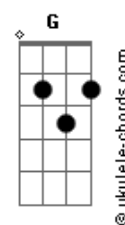

Elevation Worship - Digno

tom:

Cm

Intro: Cm Eb Ab Bb
Cm Eb Ab Bb

[Primeira Parte]

Eb Bb Bb
Cargaste Tú mi cruz
Eb G Ab Eb Bb Bb
Mi libertad, con Tu vida compraste
Eb Bb Bb
Y ahora Tuyo soy
Eb G Ab Eb Bb Bb
Proclamaré Tu bondad para siempre

[Refrão 1]

Ab
Digno de alabar
Bb
Cristo
Eb G
Nombre sin igual
Cm
Eres Digno de alabar
Ab
Digno de alabar
Bb
Cristo
Eb G
Nombre sin igual
Cm
Eres Digno de alabar

(Cm Eb Ab Bb)
(Cm Eb Ab Bb)

[Segunda Parte]

Eb Bb Bb
Vergüenza huye hoy
Eb G Ab Eb Bb Bb
Rendido estoy ante tu amor innegable
Eb Bb Bb
Tu gracia eterna es
Eb G Ab Eb Bb Bb
Proclamaré Tu bondad para siempre

[Refrão 2]

Acordes

Digno de alabar

Cm Bb

Cristo

Eb G

Nombre sin igual

Cm

Eres Digno de alabar

Bb Ab

Digno de alabar

Cm Bb

Cristo

Eb G

Nombre sin igual

Cm Bb

Eres Digno de alabar

(Ab Fm Cm)

(Bb Eb G)

[Ponte]

Ab

Sé exaltado hoy en los cielos

Fm

Ven y llena este lugar

Cm

Eres digno de alabar

Bb Eb G

No hay otro nombre igual

(Fm Cm Cm Eb Bb)

(Fm Cm Cm Eb Bb Eb G)

[Refrão 2]

Ab

Digno de alabar

Cm Bb

Cristo

Eb G

Nombre sin igual

Cm

Eres Digno de alabar

Bb Ab

Digno de alabar

Cm Bb

Cristo

Eb G

Nombre sin igual

Cm Bb

Eres Digno de alabar

[Final] Bb Ab