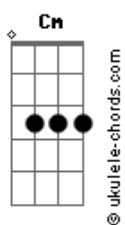

Elevation Worship - Digno

tom:

Cm

Intro: Cm Eb Ab Bb
Cm Eb Ab Bb

[Primeira Parte]

Eb Bb Bb
Cargaste Tú mi cruz
Eb G Ab Eb Bb Bb
Mi libertad, con Tu vida compraste
Eb Bb Bb
Y ahora Tuyo soy
Eb G Ab Eb Bb Bb
Proclamaré Tu bondad para siempre

[Refrão 1]

Ab
Digno de alabar
Bb
Cristo
Eb G
Nombre sin igual
Cm
Eres Digno de alabar
Ab
Digno de alabar
Bb
Cristo
Eb G
Nombre sin igual
Cm
Eres Digno de alabar

(Cm Eb Ab Bb)
(Cm Eb Ab Bb)

[Segunda Parte]

Eb Bb Bb
Vergüenza huye hoy
Eb G Ab Eb Bb Bb
Rendido estoy ante tu amor innegable
Eb Bb Bb
Tu gracia eterna es
Eb G Ab Eb Bb Bb
Proclamaré Tu bondad para siempre

[Refrão 2]

Acordes

Digno de alabar

Cm Bb

Cristo

Eb G

Nombre sin igual

Cm

Eres Digno de alabar

Bb Ab

Digno de alabar

Cm Bb

Cristo

Eb G

Nombre sin igual

Cm Bb

Eres Digno de alabar

(Ab Fm Cm)

(Bb Eb G)

[Ponte]

Ab

Sé exaltado hoy en los cielos

Fm

Ven y llena este lugar

Cm

Eres digno de alabar

Bb Eb G

No hay otro nombre igual

(Fm Cm Cm Eb Bb)

(Fm Cm Cm Eb Bb Eb G)

[Refrão 2]

Ab

Digno de alabar

Cm Bb

Cristo

Eb G

Nombre sin igual

Cm

Eres Digno de alabar

Bb Ab

Digno de alabar

Cm Bb

Cristo

Eb G

Nombre sin igual

Cm Bb

Eres Digno de alabar

[Final] Bb Ab