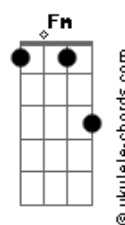

Elevation Worship - Digno

tom:

Cm

Intro: Cm Eb Ab Bb
Cm Eb Ab Bb

[Primeira Parte]

Eb Bb Bb
Cargaste Tú mi cruz
Eb G Ab Eb Bb Bb
Mi libertad, con Tu vida compraste
Eb Bb Bb
Y ahora Tuyo soy
Eb G Ab Eb Bb Bb
Proclamaré Tu bondad para siempre

[Refrão 1]

Ab
Digno de alabar
Bb
Cristo
Eb G
Nombre sin igual
Cm
Eres Digno de alabar
Ab
Digno de alabar
Bb
Cristo
Eb G
Nombre sin igual
Cm
Eres Digno de alabar

(Cm Eb Ab Bb)
(Cm Eb Ab Bb)

[Segunda Parte]

Eb Bb Bb
Vergüenza huye hoy
Eb G Ab Eb Bb Bb
Rendido estoy ante tu amor innegable
Eb Bb Bb
Tu gracia eterna es
Eb G Ab Eb Bb Bb
Proclamaré Tu bondad para siempre

[Refrão 2]

Acordes

Digno de alabar

Cm Bb

Cristo

Eb G

Nombre sin igual

Cm

Eres Digno de alabar

Bb Ab

Digno de alabar

Cm Bb

Cristo

Eb G

Nombre sin igual

Cm Bb

Eres Digno de alabar

(Ab Fm Cm)

(Bb Eb G)

[Ponte]

Ab

Sé exaltado hoy en los cielos

Fm

Ven y llena este lugar

Cm

Eres digno de alabar

Bb Eb G

No hay otro nombre igual

(Fm Cm Cm Eb Bb)

(Fm Cm Cm Eb Bb Eb G)

[Refrão 2]

Ab

Digno de alabar

Cm Bb

Cristo

Eb G

Nombre sin igual

Cm

Eres Digno de alabar

Bb Ab

Digno de alabar

Cm Bb

Cristo

Eb G

Nombre sin igual

Cm Bb

Eres Digno de alabar

[Final] Bb Ab