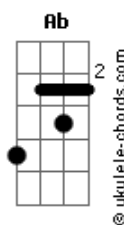

Elevation Worship - Digno

tom:

Cm

Intro: Cm Eb Ab Bb
Cm Eb Ab Bb

[Primeira Parte]

Eb Bb Bb
Cargaste Tú mi cruz
Eb G Ab Eb Bb Bb
Mi libertad, con Tu vida compraste
Eb Bb Bb
Y ahora Tuyo soy
Eb G Ab Eb Bb Bb
Proclamaré Tu bondad para siempre

[Refrão 1]

Ab
Digno de alabar
Bb
Cristo
Eb G
Nombre sin igual
Cm
Eres Digno de alabar
Ab
Digno de alabar
Bb
Cristo
Eb G
Nombre sin igual
Cm
Eres Digno de alabar

(Cm Eb Ab Bb)
(Cm Eb Ab Bb)

[Segunda Parte]

Eb Bb Bb
Vergüenza huye hoy
Eb G Ab Eb Bb Bb
Rendido estoy ante tu amor innegable
Eb Bb Bb
Tu gracia eterna es
Eb G Ab Eb Bb Bb
Proclamaré Tu bondad para siempre

[Refrão 2]

Acordes

Digno de alabar

Cm Bb

Cristo

Eb G

Nombre sin igual

Cm

Eres Digno de alabar

Bb Ab

Digno de alabar

Cm Bb

Cristo

Eb G

Nombre sin igual

Cm Bb

Eres Digno de alabar

(Ab Fm Cm)

(Bb Eb G)

[Ponte]

Ab

Sé exaltado hoy en los cielos

Fm

Ven y llena este lugar

Cm

Eres digno de alabar

Bb Eb G

No hay otro nombre igual

(Fm Cm Cm Eb Bb)

(Fm Cm Cm Eb Bb Eb G)

[Refrão 2]

Ab

Digno de alabar

Cm Bb

Cristo

Eb G

Nombre sin igual

Cm

Eres Digno de alabar

Bb Ab

Digno de alabar

Cm Bb

Cristo

Eb G

Nombre sin igual

Cm Bb

Eres Digno de alabar

[Final] Bb Ab