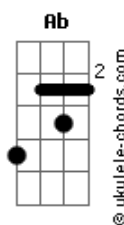

Elevation Worship - Digno

tom:

Cm

Intro: Cm Eb Ab Bb
Cm Eb Ab Bb

[Primeira Parte]

Eb Bb Bb
Cargaste Tú mi cruz
Eb G Ab Eb Bb Bb
Mi libertad, con Tu vida compraste
Eb Bb Bb
Y ahora Tuyo soy
Eb G Ab Eb Bb Bb
Proclamaré Tu bondad para siempre

[Refrão 1]

Ab
Digno de alabar
Bb
Cristo
Eb G
Nombre sin igual
Cm
Eres Digno de alabar
Ab
Digno de alabar
Bb
Cristo
Eb G
Nombre sin igual
Cm
Eres Digno de alabar

(Cm Eb Ab Bb)
(Cm Eb Ab Bb)

[Segunda Parte]

Eb Bb Bb
Vergüenza huye hoy
Eb G Ab Eb Bb Bb
Rendido estoy ante tu amor innegable
Eb Bb Bb
Tu gracia eterna es
Eb G Ab Eb Bb Bb
Proclamaré Tu bondad para siempre

[Refrão 2]

Acordes

Digno de alabar

Cm Bb

Cristo