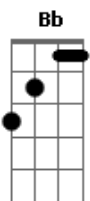

© ukulele-chords.com