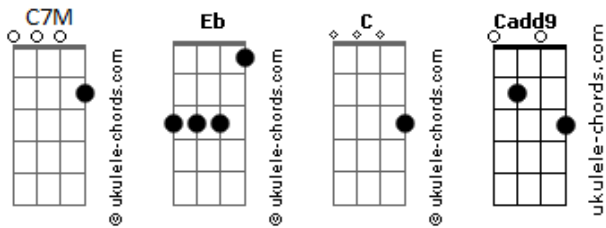

Elen Rodriguez - Rompeme Lento

tom:
Eb (forma dos acordes no tom de C)
Capostraste na 3ª casa

Ahora que estás aquí
Pero no dices nada
Ahora que todo perdió la calma
Ahora que trato y no puedo
Ahora que me desespero
Ahora que ya no brilla el cielo

Últimamente hablo todo el dia sola

Acordes

Me sorprende lo lento que pasa el tiempo
Ya no sé si decirte todo lo que siento
Porque cada vez que hago el intento
Me dices que no piense en ello
Trato de quererte y me dices

Que aún tienes miedo

Rompeme lento

Rompeme lento

Rompeme dentro

Rompeme lento