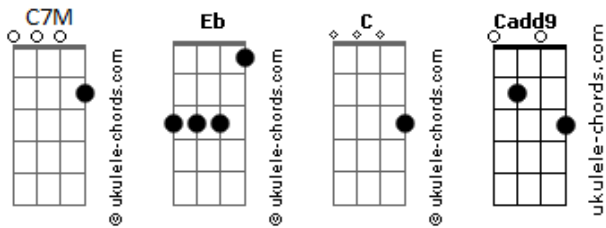

Elen Rodriguez - Rompeme Lento

tom:
 Eb (forma dos acordes no tom de C)
 Capostraste na 3ª casa

Ahora que estás aquí
 Pero no dices nada
 Ahora que todo perdió la calma
 Ahora que trato y no puedo
 Ahora que me desespero
 Ahora que ya no brilla el cielo

Últimamente hablo todo el dia sola

Acordes

Me sorprende lo lento que pasa el tiempo
 Ya no sé si decirte todo lo que siento
 Porque cada vez que hago el intento
 Me dices que no piense en ello
 Trato de quererte y me dices