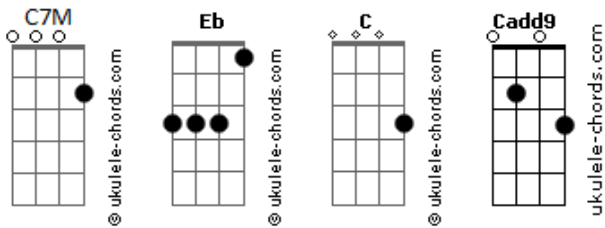

Elen Rodriguez - Rompeme Lento

tom:
 Eb (forma dos acordes no tom de C)
 Capostraste na 3ª casa

Ahora que estás aquí
 Pero no dices nada
 Ahora que todo perdió la calma
 Ahora que trato y no puedo
 Ahora que me desespero
 Ahora que ya no brilla el cielo

Últimamente hablo todo el dia sola

Acordes

Me sorprende lo lento que pasa el tiempo
 Ya no sé si decirte todo lo que siento
 Porque cada vez que hago el intento
 Me dices que no piense en ello
 Trato de quererte y me dices