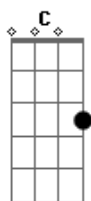

© ukulele-chords.com

© ukulele-chords.com