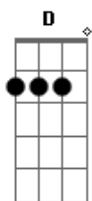

Elemento Visado - Fim do Corredor

Tom: **D**

(forma dos acordes no tom de **C**)

Capostrate na 2ª casa

Intro: **A F**

A
Tudo não passou de uma tarde **F**
A
A lembrança que ficou me invade **F**
C
Sim, eu vou contar **F**
F
Os dias de chuva pra lembrar **A**
F
Lembrar que foi bom **G**
F
Quem no lugar mais alto **Em**
F G A
Vai te levar
A **F**

No fim do corredor a tua luz **A**
F
Quem nos meus sonhos enquanto você me seduz **C** **F**
Ecos vão me fazer **A** **F**
Olhar pra trás e te ver e lembrar **F** **Em** **F** **G** **A**
Que nunca vou chegar até você **F** **A** **Am** **A**
Eu nunca vou chegar até você **C** **F**
Ecos vão me fazer **A** **F**
Olhar pra trás e te ver e lembrar **F** **Em** **F** **G** **A**
Que nunca vou chegar até você **F** **A** **Am** **A**
Eu nunca vou chegar até você

Acordes