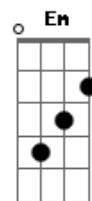

© ukulele-chords.com