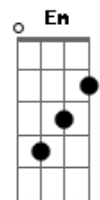

© ukulele-chords.com