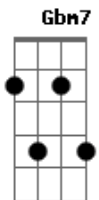

© ukulele-chords.com