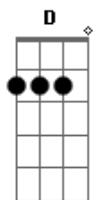

Elemental - Dimensão

Tom: **D**
Intro: **Bm**

G
Hoje eu vim buscar
Em7 **D**
Da mesma porção que já me fez viver em amor
Gbm7
Morrer em amor
G
Preciso te encontrar
Em7 **D**
Na dimensão que já me fez viver em amor
Gbm7
Morrer em amor
G
Preciso do perdão

Me lava em teu perdão

D **A**
Venha de novo ó Deus
G **Em**
E reconstrói o que eu não fui forte pra manter de pé com a
força dos braços
D **Gbm7**
Venha de novo ó Deus

Me reconstrói, pois sei que não fui forte pra seguir com fé

Me leva em teus braços

G
Hoje eu vim buscar
Em7 **D**
Da mesma porção que já me fez viver em amor
Gbm7
Morrer em amor
G

Preciso te encontrar
Em7 **D**
Na dimensão que já me fez viver em amor
Gbm7
Morrer em amor
G
Preciso do perdão

Me lava em teu perdão

D **A**
Venha de novo ó Deus
G **Em**
E reconstrói o que eu não fui forte pra manter de pé com a
força dos braços
D **Gbm7**
Venha de novo ó Deus

Me reconstrói, pois sei que não fui forte pra seguir com fé

Me leva em teus braços

Bm **G** **Bm**
Oh oh oh, oh oh oh
A
Oh oh ooh

D **A**
Venha de novo ó Deus
G **Em**
E reconstrói o que eu não fui forte pra manter de pé com a
força dos braços
D **Gbm7**
Venha de novo ó Deus

Me reconstrói, pois sei que não fui forte pra seguir com fé

Me leva em teus braços

Acordes

© ukulele-chords.com