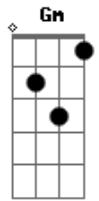

Elefante - La Que Se Fue

Tom: F

C Gm
 Todo lo que yo buscaba
 Dm
 Estaba en ella
 C Gm F
 Pero desaparecio
 Gm F C Dm
 Un mal dia sin pensarlo se largo
 F Am C
 Como quisiera, que no me doliera esta cancion
 Bb
 Hay, hay, hay si supiera hay,hay,hay

Como quisiera que no me doliera eta cancion
 Bb
 Hay, hay, hay, si supiera

Dm F C
 Que me esta llevando la tristeza
 Dm F C
 Que me estoy bebiendo este dolor
 Gm F Am
 Que mi vida ya esta casi muerta
 C Gm C Bb F Am C
 Hay hay hay si supiera
 Gm C Dm Bb
 Yo la llevo a donde voy

F Am C
 Como quisiera que no me doliera eta cancion
 Bb
 Hay, hay, hay, si supiera

Dm F C
 Que me esta llevando la tristeza
 Dm F C
 Que me estoy bebiendo este dolor
 Gm F Am
 Que mi vida ya esta casi muerta
 C
 Hay hay hay si supiera

[Final] Dm Bb C Dm Bb C Dm

Acordes

© ukulele-chords.com

© ukulele-chords.com

© ukulele-chords.com

© ukulele-chords.com

© ukulele-chords.com

© ukulele-chords.com