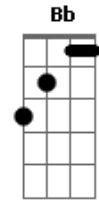

Elefante - La Que Se Fue

Tom: F

C Gm
 Todo lo que yo buscaba
 Dm
 Estaba en ella
 C Gm F
 Pero desaparecio
 Gm F C Dm
 Un mal dia sin pensarlo se largo
 F Am C
 Como quisiera, que no me doliera esta cancion
 Bb
 Hay, hay, hay si supiera hay,hay,hay

Como quisiera que no me doliera eta cancion
 Bb
 Hay, hay, hay, si supiera

Dm F C
 Que me esta llevando la tristeza
 Dm F C
 Que me estoy bebiendo este dolor
 Gm F Am
 Que mi vida ya esta casi muerta
 C Gm C Bb F Am C
 Hay hay hay si supiera
 Gm C Dm Bb
 Yo la llevo a donde voy

F Am C
 Como quisiera que no me doliera eta cancion
 Bb
 Hay, hay, hay, si supiera

Dm F C
 Que me esta llevando la tristeza
 Dm F C
 Que me estoy bebiendo este dolor
 Gm F Am
 Que mi vida ya esta casi muerta
 C
 Hay hay hay si supiera

[Final] Dm Bb C Dm Bb C Dm

Acordes

© ukulele-chords.com

© ukulele-chords.com

© ukulele-chords.com

© ukulele-chords.com

© ukulele-chords.com

© ukulele-chords.com