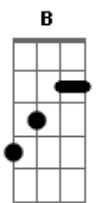

© ukulele-chords.com