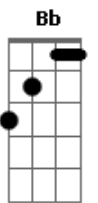

© ukulele-chords.com