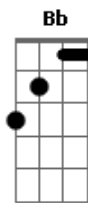

© ukulele-chords.com