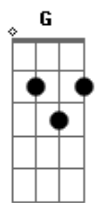

# Elefante - De La Noche A La Maana

Tom: F

Esta es la tab completa y correcta de la canción.

Empieza la cancion y va el siguiene riff durante el primer verso

1er verso

Dm

Me despierta el corazon en la mañana

G

Puedo ver salir el sol en su mirada

Bb C Dm

Todo puede suceder cuando se ama

Va el siguiente riff durante el 2do verso

2do verso

Dm

El amor sabe mejor sobre la cama

G

Y se te mueve el piso,

Bb

El cielo y no sabes ni como te llamas

C

Dm

Y sientes que la virgen te habla

Dm

Sientes que le silencio te embriaga

G

Y quieres gritar y gritar y gritar

Bb

C

© ukulele-chords.com

© ukulele-chords.com

© ukulele-chords.com