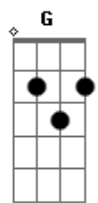

© ukulele-chords.com