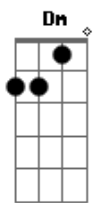

G

Puedo ver salir el sol en su mirada

Bb C Dm

Todo puede suceder cuando se ama

Va el siguiente riff durante el 2do verso

2do verso

Dm

El amor sabe mejor sobre la cama

G

Y se te mueve el piso,

Bb

El cielo y no sabes ni como te llamas

C

Dm

Y sientes que la virgen te habla

Dm

Sientes que le silencio te embriaga

G

Y quieres gritar y gritar y gritar

Bb

C

© ukulele-chords.com

© ukulele-chords.com

© ukulele-chords.com