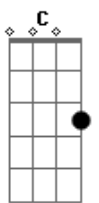

© ukulele-chords.com