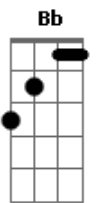

G

Puedo ver salir el sol en su mirada

Bb C Dm

Todo puede suceder cuando se ama

Va el siguiente riff durante el 2do verso

2do verso

Dm

El amor sabe mejor sobre la cama

G

Y se te mueve el piso,

Bb

El cielo y no sabes ni como te llamas

C

Dm

Y sientes que la virgen te habla

Dm

Sientes que le silencio te embriaga

G

Y quieres gritar y gritar y gritar

Bb

C

© ukulele-chords.com

© ukulele-chords.com

© ukulele-chords.com