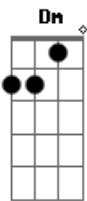

© ukulele-chords.com