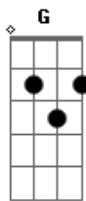

© ukulele-chords.com