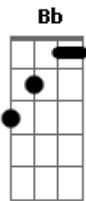

© ukulele-chords.com