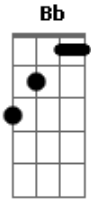

© ukulele-chords.com