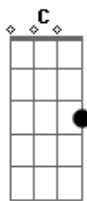

Acordes

© ukulele-chords.com

© ukulele-chords.com

© ukulele-chords.com

© ukulele-chords.com