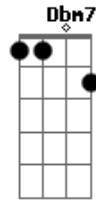

© ukulele-chords.com