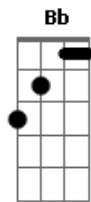

© ukulele-chords.com