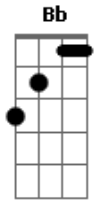

© ukulele-chords.com