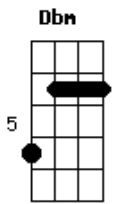

© ukulele-chords.com