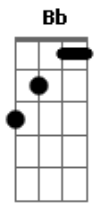

© ukulele-chords.com

© ukulele-chords.com