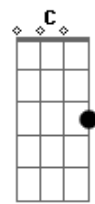

Elefante - Ángel

Tom: F

(intro 2x) Dbm Bb F C Dbm Bb C

Dbm Bb F C
Te encontré de madrugada cuando menos lo esperaba

Dbm Bb F C
Cuando no buscaba nada te encontré

Dbm Bb F C
Pregunte con la mirada tu sonrisa me invitaba

Dbm Bb F C
Para que tantas palabras para que

C Dbm Bb
Y yo que me pasaba noches días entre amores de mentiras

F
Entre besos de papel

C Dbm
Y yo que no creía en cuentos de Hadas, ni en princesas

Bb F
Encantadas, no me pude defender?

(refrão)

Dbm C Bb
Y eres tu solo tu la que me lleva a la luna, la que calma

Dbm Dbm7 Dbm Dbm7
Mi locura la que me quema la piel

Dbm C Bb
Y eres tu siempre ángel de la madrugada el tatuaje de mi

Dbm
Alma para siempre te encontré.

(intro) Dbm Bb F C Dbm Bb C

Dbm Bb F C
Me colgue de tu mirada, me quede con tu sonrisa si te vas

Dbm Bb F C
No queda nada si te vas no existe nada, si te vas

Dbm Bb F C Dbm
Ahora se, solo se te cruzaste en mi camino, encuentre el

Bb F C
Paraíso y me quede.

C Dbm Bb
Y yo que me pasaba noches días entre amores de mentiras

F
Entre besos de papel

C Dbm
Y yo que no creía en cuentos de Hadas, ni en princesas

Bb F
Encantadas, no me pude defender?

(refrão)

Dbm C Bb
Y eres tu solo tu la que me lleva a la luna, la que calma

Dbm Dbm7 Dbm Dbm7
Mi locura la que me quema la piel

Dbm C Bb
Y eres tu siempre ángel de la madrugada el tatuaje de mi

Dbm
Alma para siempre te encontré.

(solo) Dbm C Bb Dbm Dbm7 Dbm Dbm7 Dbm C Bb F

Dbm C Bb
Y eres tu solo tu la que me lleva a la luna, la que calma

Dbm Dbm7 Dbm Dbm7
Mi locura la que me quema la piel

Dbm C Bb
Y eres tu siempre ángel de la madrugada el tatuaje de mi

Dbm
Alma para siempre te encontré.

Dbm
Y eres tú?

C
Siempre tu?

Bb Dbm Dbm7
Para siempre?

Dbm
Y eres tu oooo?

C
Solo tuuuuuuuu?

Bb
Para siempre?

Dbm Dbm7 Dbm
Para siempre

Acordes

© ukulele-chords.com

© ukulele-chords.com

© ukulele-chords.com

© ukulele-chords.com

© ukulele-chords.com