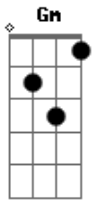

© ukulele-chords.com