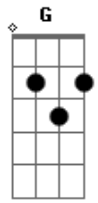

© ukulele-chords.com