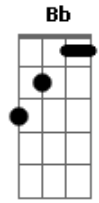

© ukulele-chords.com