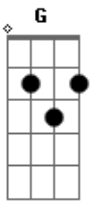

© ukulele-chords.com