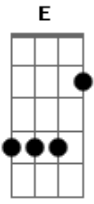

© ukulele-chords.com