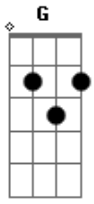

© ukulele-chords.com