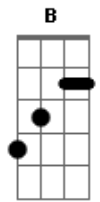

© ukulele-chords.com