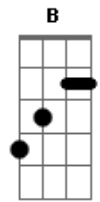

© ukulele-chords.com