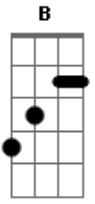

© ukulele-chords.com