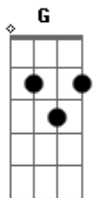

Eldio - Sou Reparigueiro

Tom: G
Intro: G Am C G Am C G

G
Sou reparigueiro, cachaceiro
Forrozeiro desmantelado
Sei que tudo eu sou
Am
Tenho muito dinheiro
Carro novo, importado
Que comprei para arrumar amor
G
Saio todo dia
Vou para farra, que alegria
Eu só volto quando bem quiser
Am
Quando estou na festa
A alegria só é só namorar
E beber com as mulheres
G
Sou reparigueiro
Am
E bebo todas
G
Sou desmantelado
Am
Até demais
G Am
Gosto de beber com as meninas
G
Aonde tem mulher
Am C
Eu vou atrás
G
Eu vou atrás
Am C G
Aonde tem mulher eu vou atrás

(G Am C G Am C G)
G
Sou reparigueiro, cachaceiro
Forrozeiro desmantelado
Sei que tudo eu sou
Am
Tenho muito dinheiro
Carro novo, importado
Que comprei para arrumar amor
G
Saio todo dia
Vou para farra, que alegria
Eu só volto quando bem quiser
Am
Quando estou na festa
A alegria só é só namorar
E beber com as mulheres
G
Sou reparigueiro
Am
E bebo todas
G
Sou desmantelado
Am
Até demais
G Am
Gosto de beber com as meninas
G
Aonde tem mulher
Am C
Eu vou atrás
G
Eu vou atrás
Am C G
Aonde tem mulher eu vou atrás
(G Am C G Am C G)

Acordes

© ukulele-chords.com