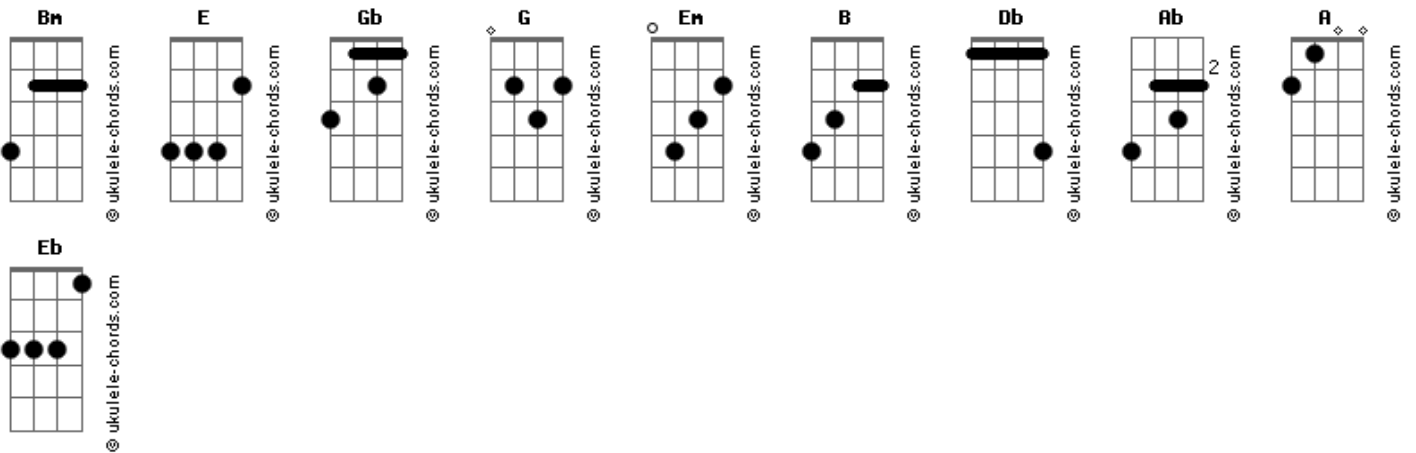

Eldhrimnir - Bar do Fim

tom:

Intro: **Bm** **E** **Bm** **E** **Gb** **G**
Bm **E** **Gb** **G**
Bm **E** **Bm** **E** **Gb** **G**
Bm **Gb** **G** **Gb**

Bm **E**
O sino da igreja desce as doze badaladas
Bm **E**
Você pode estar em casa, mas sabe pra onde ir
Gb **G** **Bm**
Desce aquela velha estrada, da cidade afastada
Gb
E a pedra com x marcada
G **Gb**
Anuncia a chegada do seu fim

(**Bm** **E** **Bm** **E** **Gb** **G** **Bm** **Gb**)

G **Gb** **Bm**
Mas de quem for a ideia de merda
E **Bm** **E**
De juntar tantos bebuns brigentos em um só local
Gb **G** **Bm**
O animal não calculou a violência
Gb **G** **Bm** **Gb**
Bm
E sequer teve ciência, de que isso seria desastroso no final

(**E** **Bm** **E** **Gb**)
(**G** **Bm** **Gb** **G**)
(**Bm** **E** **Bm** **E** **Gb**)
(**G** **Bm** **Gb** **G** **Gb**)

Em **G**
O lugar do nada lota, a pressão no ar sufoca
Gb **G** **Gb**
E todos sabem que quando a primeira garrafa quebrar é o estopim

G **Gb** **Bm**
Cadeiras, mesas e copos voando
G **Gb** **Bm**
Aqui não há anjos nem demônios
G **Gb** **Em**
E sequer Deus, pra te salvar
G **Gb** **Bm**
Do ódio e a loucura, de uma briga de bar

(**G** **Gb** **Bm** **Em** **G** **Gb** **Bm**)
(**G** **Gb** **E** **G** **Gb** **E**)

Acordes

(**B** **Db** **Ab** **A** **E** **B** **Ab**)
(**Db** **Ab** **E** **B** **Db** **Eb** **A** **Gb** **G**)
(**Bm** **E** **Bm** **E** **G** **Bm** **Gb** **G**)
(**Bm** **E** **Bm** **Em** **Gb** **G** **Bm** **Gb**)
E

Mas de quem for a ideia de merda

De juntar tantos bebuns brigentos em um só local?

O animal não calculou a violência

E sequer teve ciência, de que isso seria desastroso no final

Cadeiras, mesas e copos voando

Aqui não há anjos nem demônios

E sequer Deus, pra te salvar

Do ódio e a loucura, de uma briga de bar

(**G** **Gb** **Bm**)
(**G** **Gb**)
(**G** **Gb** **Bm**)
(**G** **Gb**)

O lugar do nada lota, a pressão no ar sufoca

E todos sabem que quando a primeira garrafa quebrar

É o estopim

G **Gb** **Bm** **E**
É o bar do fim

G **Gb** **Bm**
É o bar

Bm **E** **Gb** **E** **G**
Olhos roxos e sorrisos de sangue, venham a mim

No bar

G **Gb** **Bm** **E**
É o bar do fim

G **Gb** **Bm**
É o bar

E **G** **Gb** **E** **G**
Olhos roxos e sorrisos de sangue, venham a mim

No bar