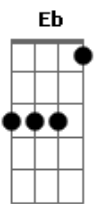

Elder Lopes - Pode Acreditar

tom:

Intro: Ab Eb Bbm Db

Ab
Difícil entender
Bbm
0 que aconteceu naquele dia uma manhã de sol
Db Ab
Impossível não pensar
Bbm Db Ab
Que por menos de um segundo uma vida pode se acabar
Bbm
Mas alguém apareceu
Db Eb Ab
Pra lhe dar a mão e lhe erguer como se fosse irmão
Bbm
E lhe disse em seu ouvido
Db Eb
Fé e esperança, pois nem tudo ainda está perdido!

(Db Ab Bbm Ab)
(Db Ab Bbm E)

Ab Eb Bbm Db Ab
Pode acreditar você sai dessa pode acreditar
Eb Bbm Db Ab Db Ab Db

Acordes

© ukulele-chords.com

© ukulele-chords.com

© ukulele-chords.com

© ukulele-chords.com

© ukulele-chords.com

© ukulele-chords.com

Pode acreditar você sai dessa pode acreditar

(Fm Eb)

Ab Bbm Db Bbm Db
Abra os olhos e veja que a vida é cheia de incertezas
Ab Eb Bbm Db
Algumas provações na hora certa
Ab Eb Bbm Db
Uma luz no fim do túnel eu posso enxergar

(Ab Eb Bbm Db)

Ab Eb Bbm Db
Uma luz no fim do túnel eu posso enxergar

Ab Eb Bbm Db Ab
Pode acreditar você sai dessa pode acreditar
Eb Bbm Db Ab
Pode acreditar você sai dessa pode acreditar
Ab Eb Bbm Db Ab
Pode acreditar você sai dessa pode acreditar
Eb Bbm Db Ab Eb Bbm Db
Pode acreditar você sai dessa pode acreditar