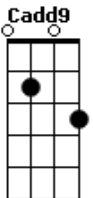

ukulele-chords.com