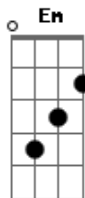

© ukulele-chords.com