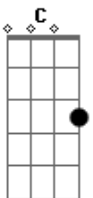

© ukulele-chords.com