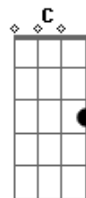

© ukulele-chords.com