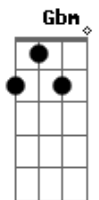

© ukulele-chords.com