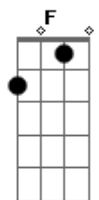

© ukulele-chords.com