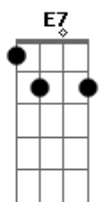

© ukulele-chords.com