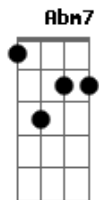

© ukulele-chords.com