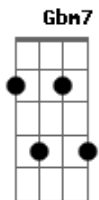

© ukulele-chords.com