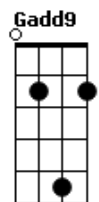

© ukulele-chords.com