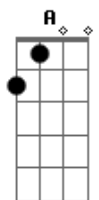

Eldade Bondo - Perdoa-te

tom:

Intro: Gbm7 Gbm7 D7M F

[Primeira Parte]

Quando olho para atrás
O meu sorriso se desfaz
Minha alma se angustia
Ao pensar no que já fiz
Converso com o meu eu
Não consigo me perdoar
Até parece um tribunal
Que só sabe condenar

(Gbm7 Gbm7 D7M F)

[Segunda Parte]

Quantas vezes nos condenamos
Mas o Senhor já perdoou!
Quantas vezes nos questionamos
E a resposta está no ceu!
Perdemos tempo esperando
Coisas que o Senhor já concedeu
Nos fechamos em um quarto
Com portas abertas para o mal

(Gbm7 Gbm7 D7M F)

Acordes

© ukulele-chords.com