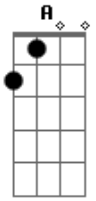

Elcio Dias - Você Decide

Tom: A

(intro 2x) A E D

A E
Se o seu coração está perdido

D A
Dividido entre dois amores

E D
O meu coração está partido

A
Só eu mesmo sei das minhas dores

(parte 2)

E D
Eu ja não suporto esse jogo

A
Já não quero bola dividida

E D
Decida de uma vez é prova de fogo

A
Quem é o melhor na sua vida

(refrão)

D E A
Você decide, ou eu, ou ele

E D A
De quem será que você gosta mais de mim ou dele

D E A
Você decide o jogo é seu

E D
Eu só não quero dividir você

A
Ou ele ou eu

(repete parte 2)

Acordes

© ukulele-chords.com

© ukulele-chords.com

© ukulele-chords.com