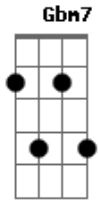

© ukulele-chords.com