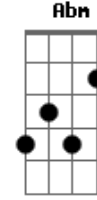

© ukulele-chords.com