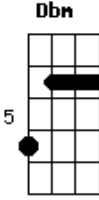

© ukulele-chords.com

© ukulele-chords.com