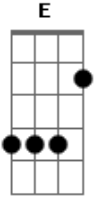

© ukulele-chords.com