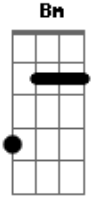

© ukulele-chords.com