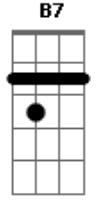

© ukulele-chords.com