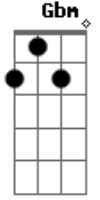

© ukulele-chords.com