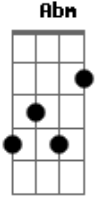

© ukulele-chords.com