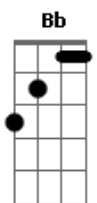

© ukulele-chords.com

© ukulele-chords.com