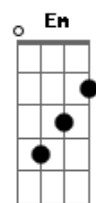

© ukulele-chords.com