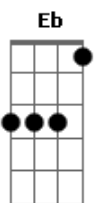

© ukulele-chords.com