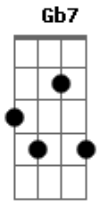

© ukulele-chords.com

© ukulele-chords.com