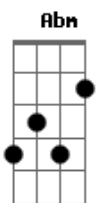

© ukulele-chords.com