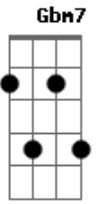

© ukulele-chords.com

© ukulele-chords.com