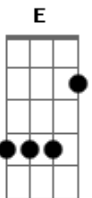

© ukulele-chords.com