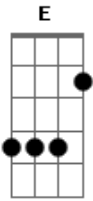

© ukulele-chords.com

© ukulele-chords.com