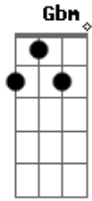

Elcio Dias - Tempo Ao Tempo

Tom: A
Intro: A E Gbm D (2x)

^A Você já percebeu que quando eu te vejo ^Dperco o chão
^A Que o simples fato de te ouvir
^D me faz perder toda razão
^{Gbm} Quando você chega
^E Minha mão transpira, ^Aminha mente pira
^D Eu já não sei o que fazer
^{Gbm} Já vi que esse lance tá ficando ^Echato
^A Pois até meus atos não consigo mais ^Dconter

^A Não ligo se você nem tá ^Eligando
^D Nem tão pouco se importando
^D Mesmo assim vou te dizer
Refrão:
^A Já dei tempo ao tempo
^E Mas o tempo não me ajuda
^D Se tento te esquecer, Só ^Afaço te querer
^A Tá no meu pensamento
^E Sentimento que não muda
^D Tô louco pra te ver
^D Só quero amar você ^{A E D}

Acordes

© ukulele-chords.com

© ukulele-chords.com

© ukulele-chords.com

© ukulele-chords.com