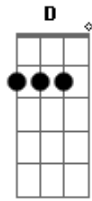

© ukulele-chords.com