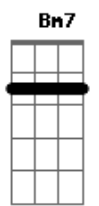

© ukulele-chords.com