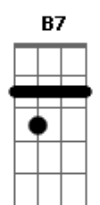

© ukulele-chords.com