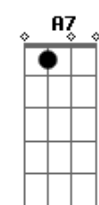

© ukulele-chords.com