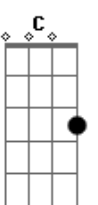

© ukulele-chords.com