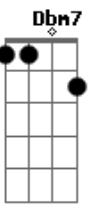

© ukulele-chords.com