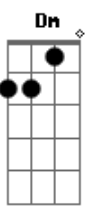

© ukulele-chords.com