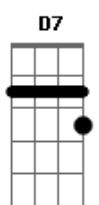

© ukulele-chords.com