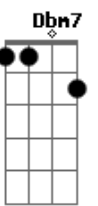

© ukulele-chords.com