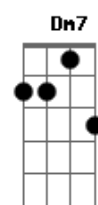

© ukulele-chords.com