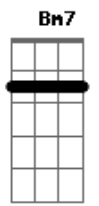

© ukulele-chords.com