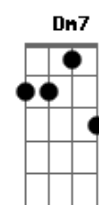

© ukulele-chords.com