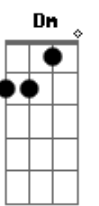

© ukulele-chords.com