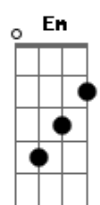

© ukulele-chords.com