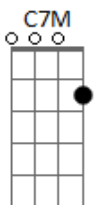

© ukulele-chords.com