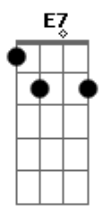

© ukulele-chords.com