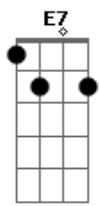

© ukulele-chords.com