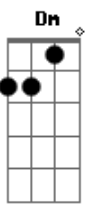

© ukulele-chords.com