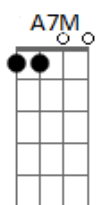

Elcio Dias - Tarde Em Itapoã

Tom: C
Intro:

Am7 D7 Am7 Am7 F#m7(5b) B7
Um velho calção de banho / o dia prá vadiar
Em A7 Dm7 Bm7(5b) E7
um mar que não tem tamanho / um arco-íris no ar.
Am7 D7 Am7 Am7 F#m7(5b) B7
Depois da praça Caymi / sentir preguiça no corpo
Em A7 Dm7 Bm7(5b) E7
e numa esteira de vime / beber uma água de côco.

(Refrão)

A7M Bm7 Dbm7 Bm7 C7M
É bom... passar uma tarde em Itapoã / ao sol que arde em Itapoã
C Bm7 E7 Am7 D7
ouvir o mar de Itapoã / falar de amor em Itapoã.

Am7 D7 Am7 Am7 F#7b B7

Enquanto o mar inaugura / um verde novinho em folha
Em A7 Dm Bm7(5b) E7
argumentar com doçura / com uma cachaça de rolha.
Am7 D7 Am7 Am7 F#7b B7
E com o olhar esquecido / no encontro de céu e mar
Em A7 Dm Bm7(5b) E7
bem devagar e sentindo / a terra toda rodar.

(Refrão)

Am7 D7 Am7 Am7 F#m7(5b) B7
Depois sentir o arrepio / do vento que a noite traz
Em A7 Dm7 Bm7(5b) E7
e o diz-que-diz macio / que brota dos coqueirais.
Am7 D7 Am7 Am7 F#m7(5b) B7
E nos espaços serenos / sem ontem nem amanhã
Em A7 Dm7 Bm7(5b) E7
dormir nos braços morenos / da lua de Itapoã.

(Refrão)

Acordes

© ukulele-chords.com