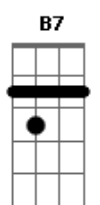

© ukulele-chords.com