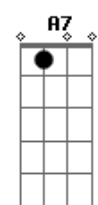

© ukulele-chords.com