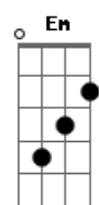

© ukulele-chords.com