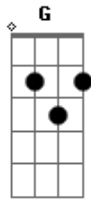

C D Em
Diz pra ela aparecer

C D G
Vai saudade vê se troca

Em C
A minha solidão por ela

D G
Pra valer o meu viver

(intro)

Só você que me ilumina...

Acordes

© ukulele-chords.com