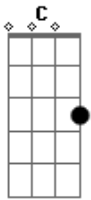

C D Em
Diz pra ela aparecer

C D G
Vai saudade vê se troca

Em C
A minha solidão por ela

D G
Pra valer o meu viver

(intro)

Só você que me ilumina...

Acordes

© ukulele-chords.com