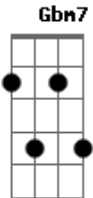

© ukulele-chords.com