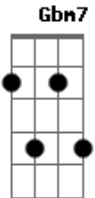

© ukulele-chords.com