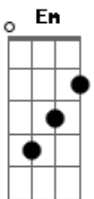

© ukulele-chords.com