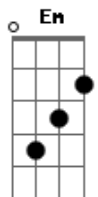

© ukulele-chords.com