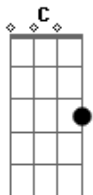

Elcio Dias - Será

Tom: C

C Am7
Sou primeiro homem da lua
Dm C G
fazendo o que ninguém já fez
C Am7
sou aquele homem na rua
Dm C G
amando pela décima vez
Am F G Em Am
sou apenas um ser humano que precisa sonhar
F G
antes de ir trabalhar.

C Dm G C Dm G
O que será? será, Quem viver verá

C Am7
ouço o que dizem as palavras
Dm C G
mesmo quando não dizem nada,
C G Dm Em F
só que a vida não teria sentido
Dm C G
se você não estivesse comigo
Am F G
juntos não há nada a temer pois
Em Am F G
todo aquele que da mas mais terá o que receber,
Am F G Em Am
é inútil nadar contra corrente afinal quem decide
C F C G
é o coração.

C Dm G C Dm G C

O que será será, quem viver verá. O que será
Dm G C Dm G
será, quem viver verá,
F G Am G F
há uma noite que não se acaba
C G Am
onde toda estrela é você
F G Am G F
24 horas por dia
C G Am
no céu que já não cabe em mim

(solo 2)

(solo base 2) C Am Dm C G
C G Dm Em F Dm C G

Am F G
E juntos não há nada a temer pois
Em Am F G
todo aquele que da mas mais terá o que receber,
Am F G Em Am
é inútil nadar contra corrente afinal quem decide
C F C G A
é o coração.

D Em A D Em A D
O que será? será, Quem viver verá, O que será ah, ah, ah?
Em A D Em A D Em A D Em A
será, Quem viver verá, O que será? será, Quem viver verá,
D Em A D Em A G
O que será, ah, ah, ah? será, Quem viver verá, uhuhuhuhuhuhuhuh,
D
uhuhuhuhuhuhuh.

Acordes

© ukulele-chords.com