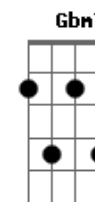

© ukulele-chords.com