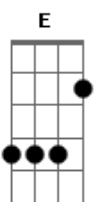

© ukulele-chords.com