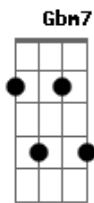

© ukulele-chords.com