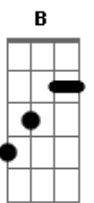

© ukulele-chords.com