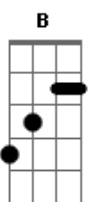

© ukulele-chords.com