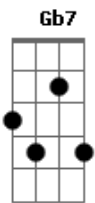

© ukulele-chords.com

© ukulele-chords.com