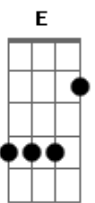

© ukulele-chords.com