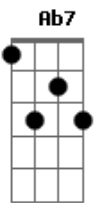

Elcio Dias - Romaria

Tom: E

É de sonho e de pó ,o destino de um só A7M
Feito eu, perdido em pensamentos E B Dbm7
Sobre o meu cavalo Ab7
Dbm7 Gb7 Dbm7
É de laço e de nó de gibeira o jiló Gb7
Dbm7 Db7
Dessa vida cumprida, a sol
(refrão 2x)
A E Gb7 B7
Sou caipira, pira. . .pora Nossa
E Ab7 Dbm
Senhora de Aparecida
Dbm A E Gb7 B7
Ilumi . . .na a mina escura e funda
E E
O trem de minha vida
E A7M E A7M
O meu pai foi peão minha mãe solidão

E B Dbm7
Meus irmãos perderam-se na vida Ab7
À custa de aventuras Ab7
Dbm7 Gb7 Dbm7 Gb7
Descasei, joguei investi, desisti
Dbm7 Ab7 Dbm7
Se há sorte, eu não sei nunca vi
(refrão 2x)
E A7M E
A7M
Me disseram, porém Que eu viesse aqui
E Dbm7
Pra pedir de romaria e prece
página 1
Ab7 Dbm7 Gb7
Paz nos desaventos como eu não sei rezar
Dbm7 Gb7 Dbm7 Ab7 Dbm7
Db7
Só queria mostrar meu olhar, meu olhar, meu olhar
(refrão 2x)

Acordes

© ukulele-chords.com

© ukulele-chords.com

© ukulele-chords.com

© ukulele-chords.com

© ukulele-chords.com

© ukulele-chords.com

© ukulele-chords.com

© ukulele-chords.com

© ukulele-chords.com

© ukulele-chords.com

© ukulele-chords.com