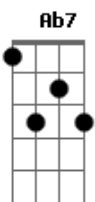

© ukulele-chords.com