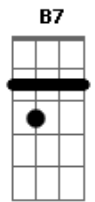

© ukulele-chords.com