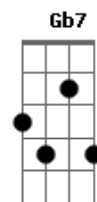

© ukulele-chords.com