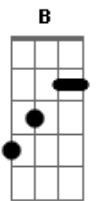

© ukulele-chords.com