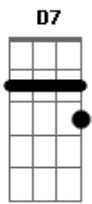

© ukulele-chords.com