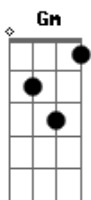

© ukulele-chords.com