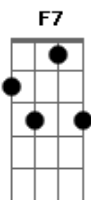

© ukulele-chords.com