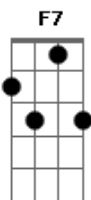

© ukulele-chords.com

© ukulele-chords.com