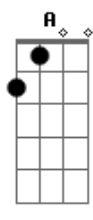

© ukulele-chords.com