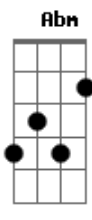

© ukulele-chords.com