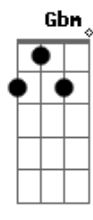

© ukulele-chords.com