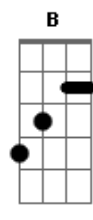

# Elcio Dias - Mudando de Assunto

Tom: E  
Intro: E B7 Dbm Abm A E B7  
Gbm A E

E B7 Dbm  
Quer saber qual seria o meu pesadelo  
Abm A  
Sem nenhuma dúvida seria o medo  
E B7  
Seria acordar, não estar com você

Pré-refrão:

Gbm7 A  
Mudando de assunto  
E  
Cê tá tão bonita  
Gbm7 A  
Que cheiro gostoso  
E  
Que vem de você  
Gbm7 A  
E se eu te contar  
E  
Você nem acredita  
Gbm7 A

© ukulele-chords.com

Se eu tava brigando  
B  
Eu nem lembro o porquê  
Refrão:  
E B Dbm  
Pra que brigar se o amor é isso  
Abm A  
É uma espécie de um vício  
E B  
Mil maneiras de querer  
E B Dbm  
Pra que brigar, chorar, ir embora  
Abm A  
Eu bem sei que nessa hora  
B E B  
Vai me dar vontade de você  
E B Dbm  
Pra que brigar se o amor é isso  
Abm A  
É uma espécie de um vício  
E B  
Mil maneiras de querer  
E B Dbm  
Pra que brigar, chorar, ir embora  
Abm A  
Eu bem sei que nessa hora  
B E  
Vai me dar vontade de você  
Final:  
Gbm7 A  
Mudando de assunto  
E  
Cê tá tão bonita  
Intro: Parte 1

Parte 2

Parte 3

Primeira Parte (2x):

Pré-refrão:

Parte 1

Parte 2 (2x)

Parte 3

Refrão: