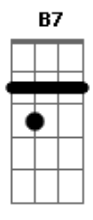

© ukulele-chords.com