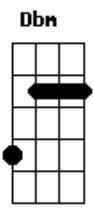

© ukulele-chords.com