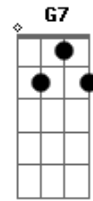

© ukulele-chords.com