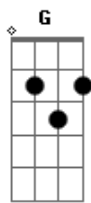

Elcio Dias - Menina Veneno

Tom: C

(intro) C D Em C D Bm

C D Em C D Bm
 Meia-noite no meu quarto ela vai subir
 C D Em C D Em
 Ouço passos na escada, vejo a porta abrir
 F D Em C D Bm
 O abajur cor de carne, o lençol azul
 C D Em C D Em
 Cortinas de seda, o seu corpo nu

(parte 1)

F C G D
 Menina veneno, o mundo é pequeno demais prá nós dois
 Am Em D Db7 D7
 em toda cama que eu durmo só dá você, só da você ieie

C D Em C D Bm
 Seus olhos verdes no espelho brilham para mim
 C D Em C D Em
 Seu corpo inteiro é um prazer do princípio ao fim
 F D Em C D Bm
 Sozinho no meu quarto eu acordo sem você
 C D Em C D Em

C D Em C D Bm
 Meia-noite no meu quarto ela vai surgir
 C D Em C D Em
 Eu ouço passos na escada, eu vejo a porta abrir
 F D Em C D Bm
 Você vem não sei de onde, eu sei, vem me amar
 C D Em C D Em
 Eu não sei qual o seu nome mas nem preciso chamar

(repete 2)

C D Em C D Em
 Menina veneno, menina veneno (3x)

Acordes

© ukulele-chords.com

© ukulele-chords.com

© ukulele-chords.com

© ukulele-chords.com

© ukulele-chords.com