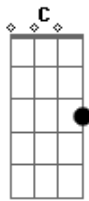

© ukulele-chords.com