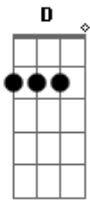

Elcio Dias - Menina

Tom: G

Am G C D (Riff 2)
O teu sorriso me completa vem cuidar de mim

G D
Ainda sinto o gosto desse beijo seu
Em7 G
Sinto o teu corpo colado no meu
C G (solo 1)
E as minhas mãos suando de tanto desejo

Refrão:
G D
Menina se soubesse o quanto eu te amo é
Em7 G C
Do tamanho do universo é praia é maré
D (Riff 3)
Te amo mais que ontem menos do que amanhã

G D
O tempo vai passando e eu te amo mais
Em7 G
Amores e paixões você é minha paz
C G (Riff 1)
Você no coração te amo em segredo

G D
Menina eu não tenho tantas palavras pra expressar
Em7 Em7
Minhas palavras são de amor eu só sei cantar
C D
Declaro aqui agora que eu sou sempre seu fã,
G Em7 C G D (Solo final)
Menina...

Am C G
Nunca imaginei que um dia eu ia amar assim

Acordes