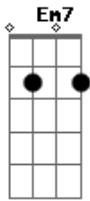

ukulele-chords.com