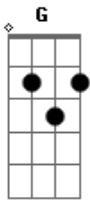

© ukulele-chords.com

© ukulele-chords.com