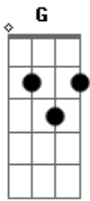

ukulele-chords.com

ukulele-chords.com