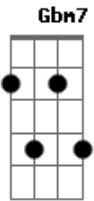

© ukulele-chords.com