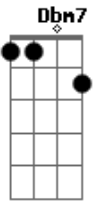

© ukulele-chords.com