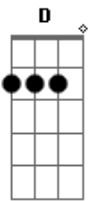

© ukulele-chords.com