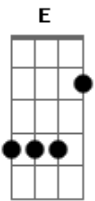

© ukulele-chords.com