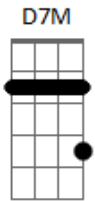

© ukulele-chords.com